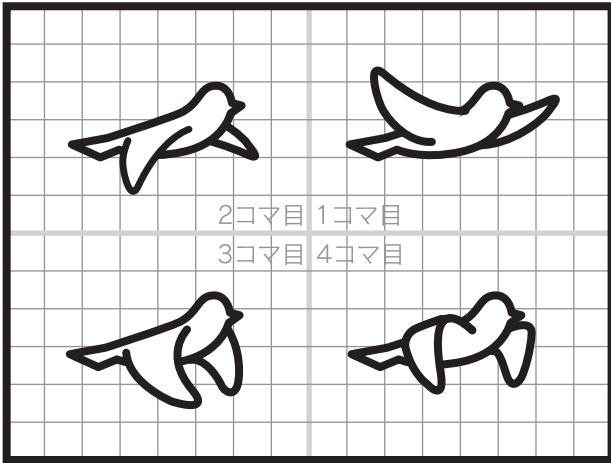

はこアニメ・イラストシート 下書き(練習用)用紙

- ①右の「イラストガイド」に、イラストシート  
のまん中の窓をフィルムをはった面(ウラがわ)  
を上にしてかさねます。
- ②透明フィルムに油性ペンを使って1コマずつ  
イラストを描いてみよう。

ウラ側から描く

どんな絵にするか?  
この紙に自由に描きながら  
考えてみよう。

■イラストサンプル ※まずはこの絵をなぞってみよう

■イラストガイド