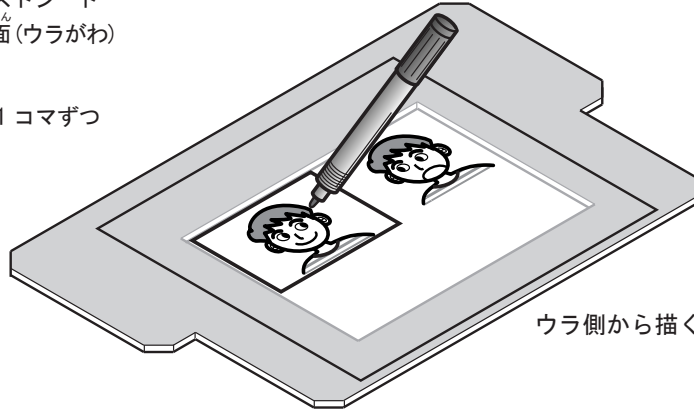

はこアニメ・イラストシート 下書き(練習用)用紙

- ①右の「イラストガイド」に、イラストシート  
のまん中の窓をフィルムをはった面(ウラがわ)  
を上にしてかさねます。
- ②透明フィルムに油性ペンを使って1コマずつ  
イラストを描いてみよう。

ウラ側から描く

どんな絵にするか?  
この紙に自由に描きながら  
考えてみよう。

■イラストサンプル ※まずはこの絵をなぞってみよう

■イラストガイド