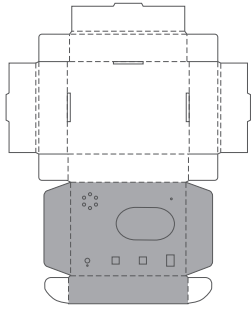

■用紙サイズ：A4 方向：横 ※ページの拡大/縮小は「なし」に設定します。

■貼り付け順：1

■貼り付け部位
上部

■貼り付け部位
底部

折り返し

■用紙サイズ：A4 方向：横 ※ページの拡大/縮小は「なし」に設定します。

■…白色のエリアは切り抜いておきます。

■貼り付け順：2

■貼り付け順：3

■貼り付け部位
左側面

■貼り付け部位
右側面

■用紙サイズ：A4 方向：横 ※ページの拡大/縮小は「なし」に設定します。

■貼り付け順：4 ■ …白色のエリアは切り抜いておきます。

■貼り付け部位
正面

■用紙サイズ：A4 方向：横 ※ページの拡大/縮小は「なし」に設定します。

■貼り付け順：5

…白色のエリアは切り抜いておきます。

■貼り付け部位
背面