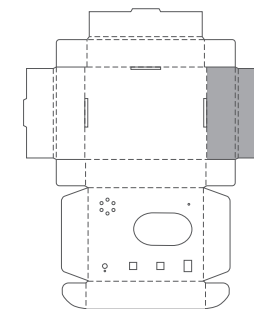

■用紙サイズ：A4 方向：横 ※ページの拡大/縮小は「なし」に設定します。

■貼り付け順：1

■貼り付け部位
上部

■貼り付け部位
底部

折り返し

■用紙サイズ：A4 方向：横 ※ページの拡大/縮小は「なし」に設定します。

■…白色のエリアは切り抜いておきます。

■貼り付け順：2

■貼り付け順：3

■貼り付け部位
左側面

■貼り付け部位
右側面

■用紙サイズ：A4 方向：横 ※ページの拡大/縮小は「なし」に設定します。

■貼り付け順：4 ■ …白色のエリアは切り抜いておきます。

■貼り付け部位
正面

■用紙サイズ：A4 方向：横 ※ページの拡大/縮小は「なし」に設定します。

■貼り付け順：5

…白色のエリアは切り抜いておきます。

■貼り付け部位
背面