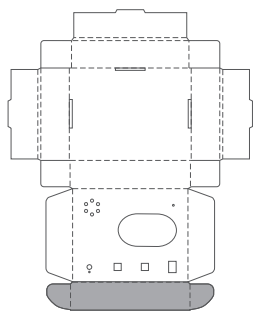

■用紙サイズ：A4 方向：横 ※ページの拡大/縮小は「なし」に設定します。

■貼り付け順：1

■貼り付け部位
上部

■貼り付け部位
底部

折り返し

■用紙サイズ：A4 方向：横 ※ページの拡大/縮小は「なし」に設定します。

■…白色のエリアは切り抜いておきます。

■貼り付け順：2

■貼り付け順：3

■貼り付け部位
左側面

■貼り付け部位
右側面

■用紙サイズ：A4 方向：横 ※ページの拡大/縮小は「なし」に設定します。

■貼り付け順：4 ■ …白色のエリアは切り抜いておきます。

■貼り付け部位
正面

■用紙サイズ：A4 方向：横 ※ページの拡大/縮小は「なし」に設定します。

■貼り付け順：5

…白色のエリアは切り抜いておきます。

■貼り付け部位
背面