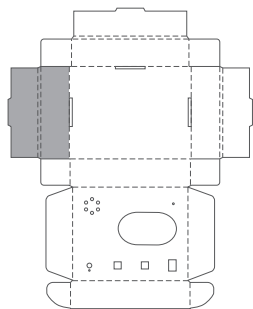

■用紙サイズ：A4 方向：横 ※ページの拡大/縮小は「なし」に設定します。

■貼り付け順：1

■貼り付け部位
上部

■貼り付け部位
底部

折り返し

■用紙サイズ：A4 方向：横 ※ページの拡大/縮小は「なし」に設定します。

■…白色のエリアは切り抜いておきます。

■貼り付け順：2

■貼り付け順：3

■貼り付け部位
左側面

■貼り付け部位
右側面

■用紙サイズ：A4 方向：横 ※ページの拡大/縮小は「なし」に設定します。

■貼り付け順：4 ■ …白色のエリアは切り抜いておきます。

■貼り付け部位
正面

■用紙サイズ：A4 方向：横 ※ページの拡大/縮小は「なし」に設定します。

■貼り付け順：5

…白色のエリアは切り抜いておきます。

■貼り付け部位
背面