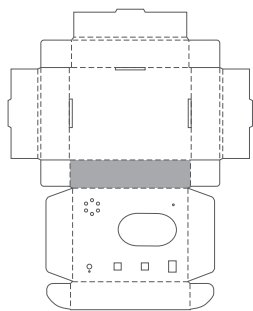

■用紙サイズ：A4 方向：横 ※ページの拡大/縮小は「なし」に設定します。

■貼り付け順：1

■貼り付け部位
上部

■貼り付け部位
底部

折り返し

■用紙サイズ：A4 方向：横 ※ページの拡大/縮小は「なし」に設定します。

■…白色のエリアは切り抜いておきます。

■貼り付け順：2

■貼り付け順：3

■貼り付け部位
左側面

■貼り付け部位
右側面

■用紙サイズ：A4 方向：横 ※ページの拡大/縮小は「なし」に設定します。

■貼り付け順：4 ■ …白色のエリアは切り抜いておきます。

■貼り付け部位
正面

■用紙サイズ：A4 方向：横 ※ページの拡大/縮小は「なし」に設定します。

■貼り付け順：5

…白色のエリアは切り抜いておきます。

■貼り付け部位
背面