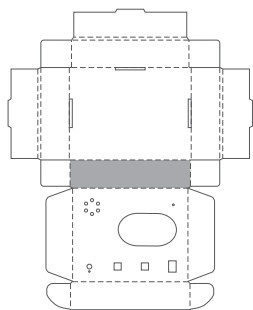

■用紙サイズ：A4 方向：横 ※ページの拡大/縮小は「なし」に設定します。

■貼り付け順：1

■貼り付け部位  
上部

■貼り付け順：6 ※正面部を貼り付けた後、貼り付けます

■貼り付け部位  
底部

折り返し

■用紙サイズ：A4 方向：横 ※ページの拡大/縮小は「なし」に設定します。

□ …白色のエリアは切り抜いておきます。

■貼り付け順：2

■貼り付け順：3

■貼り付け部位  
左側面

■貼り付け部位  
右側面

■用紙サイズ：A4 方向：横 ※ページの拡大/縮小は「なし」に設定します。

■貼り付け順：4  …白色のエリアは切り抜いておきます。

■貼り付け部位  
正面

■用紙サイズ：A4 方向：横 ※ページの拡大/縮小は「なし」に設定します。

■貼り付け順：5  …白色のエリアは切り抜いておきます。

■貼り付け部位  
背面