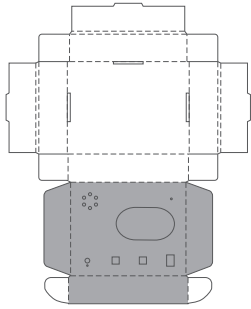

■用紙サイズ：A4 方向：横 ※ページの拡大/縮小は「なし」に設定します。

■貼り付け順：1

■貼り付け部位  
上部

■貼り付け順：6 ※正面部を貼り付けた後、貼り付けます

■貼り付け部位  
底部

折り返し

■用紙サイズ：A4 方向：横 ※ページの拡大/縮小は「なし」に設定します。

□ …白色のエリアは切り抜いておきます。

■貼り付け順：2

■貼り付け順：3

■貼り付け部位  
左側面

■貼り付け部位  
右側面

■用紙サイズ：A4 方向：横 ※ページの拡大/縮小は「なし」に設定します。

■貼り付け順：4  …白色のエリアは切り抜いておきます。

■貼り付け部位  
正面

■用紙サイズ：A4 方向：横 ※ページの拡大/縮小は「なし」に設定します。

■貼り付け順：5  …白色のエリアは切り抜いておきます。

■貼り付け部位  
背面