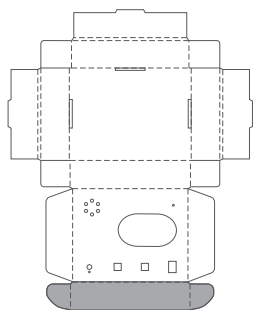

■用紙サイズ：A4 方向：横 ※ページの拡大/縮小は「なし」に設定します。

■貼り付け順：1

■貼り付け部位  
上部

■貼り付け順：6 ※正面部を貼り付けた後、貼り付けます

■貼り付け部位  
底部

折り返し

■用紙サイズ：A4 方向：横 ※ページの拡大/縮小は「なし」に設定します。

□ …白色のエリアは切り抜いておきます。

■貼り付け順：2

■貼り付け順：3

■貼り付け部位  
左側面

■貼り付け部位  
右側面

■用紙サイズ：A4 方向：横 ※ページの拡大/縮小は「なし」に設定します。

■貼り付け順：4  …白色のエリアは切り抜いておきます。

■貼り付け部位  
正面

■用紙サイズ：A4 方向：横 ※ページの拡大/縮小は「なし」に設定します。

■貼り付け順：5  …白色のエリアは切り抜いておきます。

■貼り付け部位  
背面