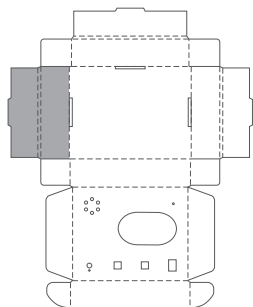

■用紙サイズ：A4 方向：横 ※ページの拡大/縮小は「なし」に設定します。

■貼り付け順：1

■貼り付け部位  
上部

■貼り付け順：6 ※正面部を貼り付けた後、貼り付けます

■貼り付け部位  
底部

折り返し

■用紙サイズ：A4 方向：横 ※ページの拡大/縮小は「なし」に設定します。

□ …白色のエリアは切り抜いておきます。

■貼り付け順：2

■貼り付け順：3

■貼り付け部位  
左側面

■貼り付け部位  
右側面

■用紙サイズ：A4 方向：横 ※ページの拡大/縮小は「なし」に設定します。

■貼り付け順：4  …白色のエリアは切り抜いておきます。

■貼り付け部位  
正面

■用紙サイズ：A4 方向：横 ※ページの拡大/縮小は「なし」に設定します。

■貼り付け順：5  …白色のエリアは切り抜いておきます。

■貼り付け部位  
背面