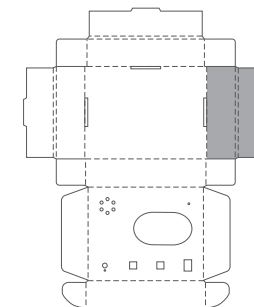

■用紙サイズ：A4 方向：横 ※ページの拡大/縮小は「なし」に設定します。

■貼り付け順：1

■貼り付け部位  
上部

■貼り付け順：6 ※正面部を貼り付けた後、貼り付けます

■貼り付け部位  
底部

折り返し

■用紙サイズ：A4 方向：横 ※ページの拡大/縮小は「なし」に設定します。

□ …白色のエリアは切り抜いておきます。

■貼り付け順：2

■貼り付け順：3

■貼り付け部位  
左側面

■貼り付け部位  
右側面

■用紙サイズ：A4 方向：横 ※ページの拡大/縮小は「なし」に設定します。

■貼り付け順：4  …白色のエリアは切り抜いておきます。

■貼り付け部位  
正面

■用紙サイズ：A4 方向：横 ※ページの拡大/縮小は「なし」に設定します。

■貼り付け順：5  …白色のエリアは切り抜いておきます。

■貼り付け部位  
背面