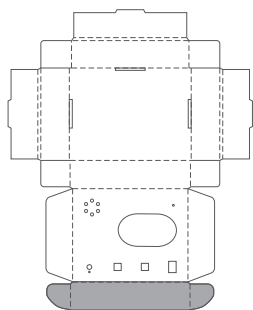

■用紙サイズ：A4 方向：横 ※ページの拡大/縮小は「なし」に設定します。

■貼り付け順：1

■貼り付け部位
上部

■貼り付け順：6 ※正面部を貼り付けた後、貼り付けます

■貼り付け部位
底部

■用紙サイズ：A4 方向：横 ※ページの拡大/縮小は「なし」に設定します。

□ …白色のエリアは切り抜いておきます。

■貼り付け順：2

■貼り付け順：3

■貼り付け部位
左側面

■貼り付け部位
右側面

■用紙サイズ：A4 方向：横 ※ページの拡大/縮小は「なし」に設定します。

■貼り付け順：4  …白色のエリアは切り抜いておきます。

■貼り付け部位
正面

■用紙サイズ：A4 方向：横 ※ページの拡大/縮小は「なし」に設定します。

■貼り付け順：5  …白色のエリアは切り抜いておきます。

■貼り付け部位
背面