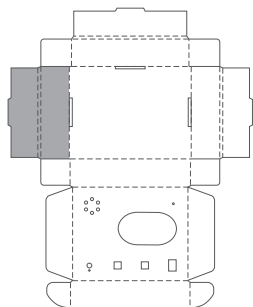

■用紙サイズ：A4 方向：横 ※ページの拡大/縮小は「なし」に設定します。

■貼り付け順：1

■貼り付け部位
上部

■貼り付け順：6 ※正面部を貼り付けた後、貼り付けます

■貼り付け部位
底部

■用紙サイズ：A4 方向：横 ※ページの拡大/縮小は「なし」に設定します。

□ …白色のエリアは切り抜いておきます。

■貼り付け順：2

■貼り付け順：3

■貼り付け部位
左側面

■貼り付け部位
右側面

■用紙サイズ：A4 方向：横 ※ページの拡大/縮小は「なし」に設定します。

■貼り付け順：4  …白色のエリアは切り抜いておきます。

■貼り付け部位
正面

■用紙サイズ：A4 方向：横 ※ページの拡大/縮小は「なし」に設定します。

■貼り付け順：5  …白色のエリアは切り抜いておきます。

■貼り付け部位
背面