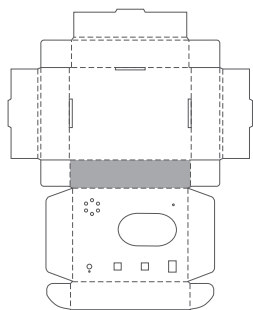

■用紙サイズ：A4 方向：横 ※ページの拡大/縮小は「なし」に設定します。

■貼り付け順：1

■貼り付け部位
上部

■貼り付け順：6 ※正面部を貼り付けた後、貼り付けます

■貼り付け部位
底部

■用紙サイズ：A4 方向：横 ※ページの拡大/縮小は「なし」に設定します。

□ …白色のエリアは切り抜いておきます。

■貼り付け順：2

■貼り付け順：3

■貼り付け部位
左側面

■貼り付け部位
右側面

■用紙サイズ：A4 方向：横 ※ページの拡大/縮小は「なし」に設定します。

■貼り付け順：4  …白色のエリアは切り抜いておきます。

■貼り付け部位
正面

■用紙サイズ：A4 方向：横 ※ページの拡大/縮小は「なし」に設定します。

■貼り付け順：5  …白色のエリアは切り抜いておきます。

■貼り付け部位
背面