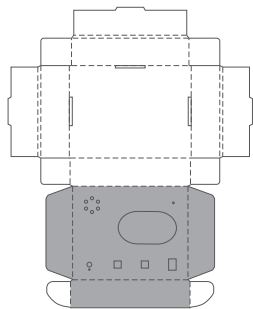

■用紙サイズ：A4 方向：横 ※ページの拡大/縮小は「なし」に設定します。

■貼り付け順：1

■貼り付け部位
上部

■貼り付け順：6 ※正面部を貼り付けた後、貼り付けます

■貼り付け部位
底部

■用紙サイズ：A4 方向：横 ※ページの拡大/縮小は「なし」に設定します。

□ …白色のエリアは切り抜いておきます。

■貼り付け順：2

■貼り付け順：3

■貼り付け部位
左側面

■貼り付け部位
右側面

■用紙サイズ：A4 方向：横 ※ページの拡大/縮小は「なし」に設定します。

■貼り付け順：4  …白色のエリアは切り抜いておきます。

■貼り付け部位
正面

■用紙サイズ：A4 方向：横 ※ページの拡大/縮小は「なし」に設定します。

■貼り付け順：5  …白色のエリアは切り抜いておきます。

■貼り付け部位
背面