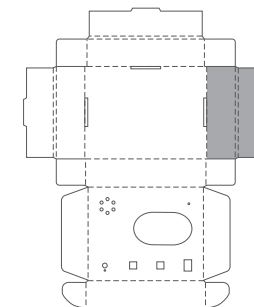

■用紙サイズ：A4 方向：横 ※ページの拡大/縮小は「なし」に設定します。

■貼り付け順：1

■貼り付け部位
上部

■貼り付け順：6 ※正面部を貼り付けた後、貼り付けます

■貼り付け部位
底部

■用紙サイズ：A4 方向：横 ※ページの拡大/縮小は「なし」に設定します。

□ …白色のエリアは切り抜いておきます。

■貼り付け順：2

■貼り付け順：3

■貼り付け部位
左側面

■貼り付け部位
右側面

■用紙サイズ：A4 方向：横 ※ページの拡大/縮小は「なし」に設定します。

■貼り付け順：4  …白色のエリアは切り抜いておきます。

■貼り付け部位
正面

■用紙サイズ：A4 方向：横 ※ページの拡大/縮小は「なし」に設定します。

■貼り付け順：5  …白色のエリアは切り抜いておきます。

■貼り付け部位
背面