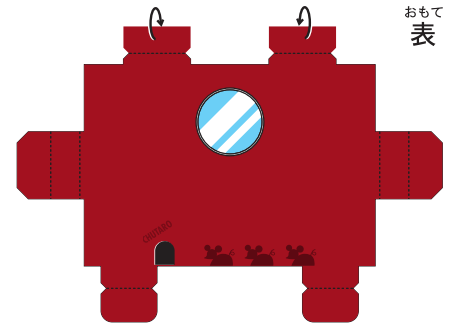

■用紙サイズ:A4・縦

※ページの拡大/縮小:「なし」に設定

■ : 切り抜き部分

シート : B

うえ ぶぶん うらがわ づ  
上の部分は裏側へのり付け

ようし たて  
■用紙サイズ:A4・縦  
かくだい しゅくしやう  
※ページの拡大/縮小:「なし」に設定

シート:C

うえ ぶぶん うらがわ  
上の部分は裏側へのり付け

ようし たて  
■用紙サイズ:A4・縦  
※ページの拡大/縮小:「なし」に設定  
きぬぶぶん  
■ : 切り抜き部分

シート:F

くろ ぶぶん うらがわ づ  
黒の部分は裏側へのり付け

■用紙サイズ:A4・縦

※ページの拡大/縮小:「なし」に設定

■ : 切り抜き部分

シート:F

黒の部分は裏側へのり付け

■用紙サイズ:A4・縦

※ページの拡大/縮小:「なし」に設定

■ : 切り抜き部分

はこ箱

■用紙サイズ:A4・縦  
※ページの拡大/縮小:「なし」に設定

■用紙サイズ:A4・縦

※ページの拡大/縮小:「なし」に設定

■ : 切り抜き部分

ようし たて  
■用紙サイズ:A4・縦  
かくだい しゅくしよ せつてい  
※ページの拡大/縮小:「なし」に設定

はこ  
箱

■用紙サイズ:A4・縦  
※ページの拡大/縮小:「なし」に設定  
■ : 切り抜き部分

シート:E

はこ  
箱