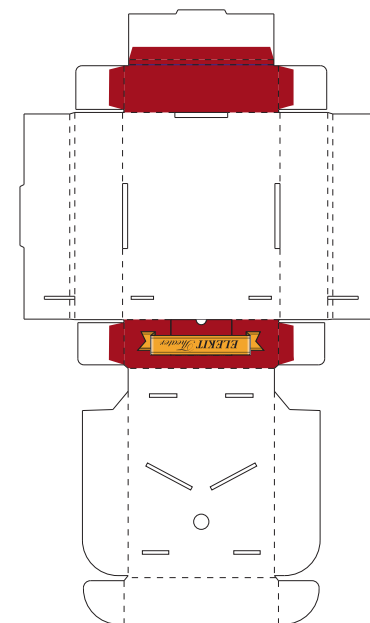

■用紙サイズ:A4・縦

※ページの拡大/縮小:「なし」に設定

■ : 切り抜き部分

シート : B

うえ ぶぶん うらがわ づ  
上の部分は裏側へのり付け

ようし たて  
■用紙サイズ:A4・縦  
かくだい しゅくしやう  
※ページの拡大/縮小:「なし」に設定

シート:C

うえ ぶぶん うらがわ  
上の部分は裏側へのり付け

ようし たて  
■用紙サイズ:A4・縦  
※ページの拡大/縮小:「なし」に設定  
きぬぶぶん  
■ : 切り抜き部分

シート:F

くろ ぶぶん うらがわ づ  
黒の部分は裏側へのり付け

■用紙サイズ:A4・縦

※ページの拡大/縮小:「なし」に設定

■ : 切り抜き部分

シート:F

黒の部分は裏側へのり付け

■用紙サイズ:A4・縦

※ページの拡大/縮小:「なし」に設定

■ : 切り抜き部分

はこ箱

■用紙サイズ:A4・縦  
※ページの拡大/縮小:「なし」に設定

■用紙サイズ:A4・縦

※ページの拡大/縮小:「なし」に設定

■ : 切り抜き部分

ようし たて  
■用紙サイズ:A4・縦  
かくだい しゅくしよ せつてい  
※ページの拡大/縮小:「なし」に設定

はこ  
箱

■用紙サイズ:A4・縦  
※ページの拡大/縮小:「なし」に設定  
■ : 切り抜き部分

シート:E

はこ  
箱