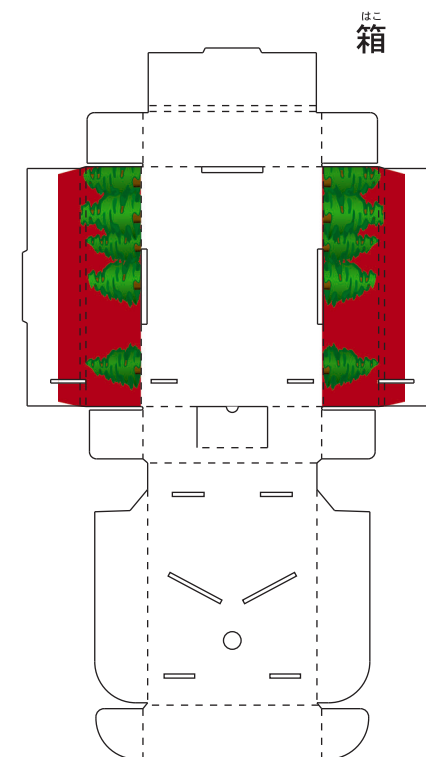

■用紙サイズ:A4・縦

※ページの拡大/縮小:「なし」に設定

■ : 切り抜き部分

シート : B

うえ ぶぶん うらがわ づ  
上の部分は裏側へのり付け

ようし たて  
■用紙サイズ:A4・縦  
かくだい しゅくしやう  
※ページの拡大/縮小:「なし」に設定

シート:C

うえ ぶぶん うらがわ  
上の部分は裏側へのり付け

ようし たて  
■用紙サイズ:A4・縦  
※ページの拡大/縮小:「なし」に設定  
きぬぶぶん  
■ : 切り抜き部分

シート:F

くろ ぶぶん うらがわ づ  
黒の部分は裏側へのり付け

■用紙サイズ:A4・縦

※ページの拡大/縮小:「なし」に設定

■ : 切り抜き部分

シート:F

黒の部分は裏側へのり付け

■用紙サイズ:A4・縦

※ページの拡大/縮小:「なし」に設定

■ : 切り抜き部分

はこ箱

■用紙サイズ:A4・縦  
※ページの拡大/縮小:「なし」に設定

■用紙サイズ:A4・縦

※ページの拡大/縮小:「なし」に設定

■ : 切り抜き部分

ようし たて  
■用紙サイズ:A4・縦  
かくだい しゅくしよ せつてい  
※ページの拡大/縮小:「なし」に設定

はこ  
箱

■用紙サイズ:A4・縦  
※ページの拡大/縮小:「なし」に設定  
■ : 切り抜き部分

シート:E

はこ  
箱