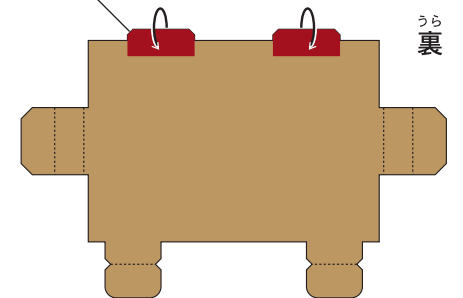

■用紙サイズ:A4・縦

※ページの拡大/縮小:「なし」に設定

■ : 切り抜き部分

シート : B

うえ ぶぶん うらがわ づ  
上の部分は裏側へのり付け

ようし たて  
■用紙サイズ:A4・縦  
かくだい しゅくしやう  
※ページの拡大/縮小:「なし」に設定

シート:C

うえ ぶぶん うらがわ  
上の部分は裏側へのり付け

ようし たて  
■用紙サイズ:A4・縦  
※ページの拡大/縮小:「なし」に設定  
きぬぶぶん  
■ : 切り抜き部分

シート:F

くろ ぶぶん うらがわ づ  
黒の部分は裏側へのり付け

■用紙サイズ:A4・縦

※ページの拡大/縮小:「なし」に設定

■ : 切り抜き部分

シート:F

黒の部分は裏側へのり付け

■用紙サイズ:A4・縦

※ページの拡大/縮小:「なし」に設定

■ : 切り抜き部分

はこ箱

■用紙サイズ:A4・縦  
※ページの拡大/縮小:「なし」に設定

■用紙サイズ:A4・縦

※ページの拡大/縮小:「なし」に設定

■ : 切り抜き部分

ようし たて  
■用紙サイズ:A4・縦  
かくだい しゅくしよ せつてい  
※ページの拡大/縮小:「なし」に設定

はこ  
箱

■用紙サイズ:A4・縦  
※ページの拡大/縮小:「なし」に設定  
■ : 切り抜き部分

シート:E

はこ  
箱