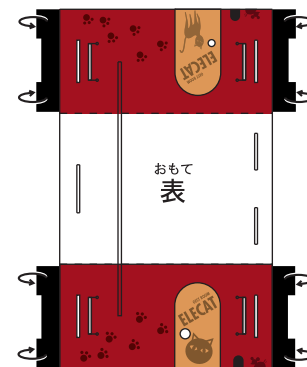

■用紙サイズ:A4・縦

※ページの拡大/縮小:「なし」に設定

■ : 切り抜き部分

シート : B

うえ ぶぶん うらがわ づ  
上の部分は裏側へのり付け

ようし たて  
■用紙サイズ:A4・縦  
かくだい しゅくしやう  
※ページの拡大/縮小:「なし」に設定

シート:C

うえ ぶぶん うらがわ  
上の部分は裏側へのり付け

ようし たて  
■用紙サイズ:A4・縦  
※ページの拡大/縮小:「なし」に設定  
きぬぶぶん  
■ : 切り抜き部分

シート:F

くろ ぶぶん うらがわ づ  
黒の部分は裏側へのり付け

■用紙サイズ:A4・縦

※ページの拡大/縮小:「なし」に設定

■ : 切り抜き部分

シート:F

黒の部分は裏側へのり付け

■用紙サイズ:A4・縦

※ページの拡大/縮小:「なし」に設定

■ : 切り抜き部分

はこ箱

■用紙サイズ:A4・縦  
※ページの拡大/縮小:「なし」に設定

■用紙サイズ:A4・縦

※ページの拡大/縮小:「なし」に設定

■ : 切り抜き部分

ようし たて  
■用紙サイズ:A4・縦  
かくだい しゅくしよ せつてい  
※ページの拡大/縮小:「なし」に設定

はこ  
箱

■用紙サイズ:A4・縦  
※ページの拡大/縮小:「なし」に設定  
■ : 切り抜き部分

シート:E

はこ  
箱