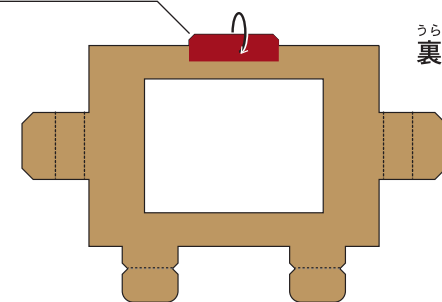

■用紙サイズ:A4・縦

※ページの拡大/縮小:「なし」に設定

■ : 切り抜き部分

シート : B

うえ ぶぶん うらがわ づ  
上の部分は裏側へのり付け

ようし たて  
■用紙サイズ:A4・縦  
かくだい しゅくしやう  
※ページの拡大/縮小:「なし」に設定

シート:C

うえ ぶぶん うらがわ  
上の部分は裏側へのり付け

ようし たて  
■用紙サイズ:A4・縦  
※ページの拡大/縮小:「なし」に設定  
きぬぶぶん  
■ : 切り抜き部分

シート:F

くろ ぶぶん うらがわ づ  
黒の部分は裏側へのり付け

■用紙サイズ:A4・縦

※ページの拡大/縮小:「なし」に設定

■ : 切り抜き部分

シート:F

黒の部分は裏側へのり付け

■用紙サイズ:A4・縦

※ページの拡大/縮小:「なし」に設定

■ : 切り抜き部分

はこ箱

■用紙サイズ:A4・縦  
※ページの拡大/縮小:「なし」に設定

■用紙サイズ:A4・縦

※ページの拡大/縮小:「なし」に設定

■ : 切り抜き部分

ようし たて  
■用紙サイズ:A4・縦  
かくだい しゅくしよ せつてい  
※ページの拡大/縮小:「なし」に設定

はこ  
箱

■用紙サイズ:A4・縦  
※ページの拡大/縮小:「なし」に設定  
■ : 切り抜き部分

シート:E

はこ  
箱