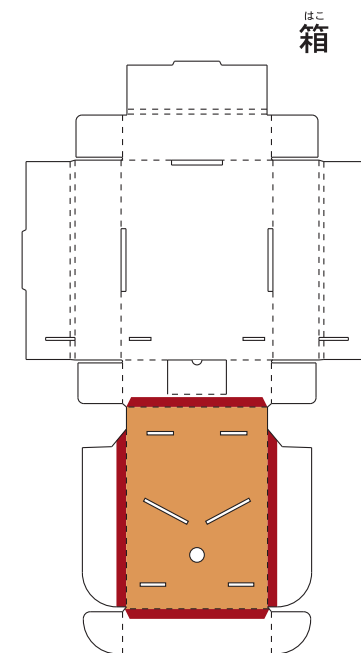

■用紙サイズ:A4・縦

※ページの拡大/縮小:「なし」に設定

■ : 切り抜き部分

シート : B

うえ ぶぶん うらがわ づ  
上の部分は裏側へのり付け

ようし たて  
■用紙サイズ:A4・縦  
かくだい しゅくしやう  
※ページの拡大/縮小:「なし」に設定

シート:C

うえ ぶぶん うらがわ  
上の部分は裏側へのり付け

ようし たて  
■用紙サイズ:A4・縦  
※ページの拡大/縮小:「なし」に設定  
きぬぶぶん  
■ : 切り抜き部分

シート:F

くろ ぶぶん うらがわ づ  
黒の部分は裏側へのり付け

■用紙サイズ:A4・縦

※ページの拡大/縮小:「なし」に設定

■ : 切り抜き部分

シート:F

黒の部分は裏側へのり付け

■用紙サイズ:A4・縦

※ページの拡大/縮小:「なし」に設定

■ : 切り抜き部分

はこ箱

■用紙サイズ:A4・縦  
※ページの拡大/縮小:「なし」に設定

■用紙サイズ:A4・縦

※ページの拡大/縮小:「なし」に設定

■ : 切り抜き部分

ようし たて  
■用紙サイズ:A4・縦  
かくだい しゅくしよ せつてい  
※ページの拡大/縮小:「なし」に設定

はこ  
箱

■用紙サイズ:A4・縦  
※ページの拡大/縮小:「なし」に設定  
■ : 切り抜き部分

シート:E

はこ  
箱