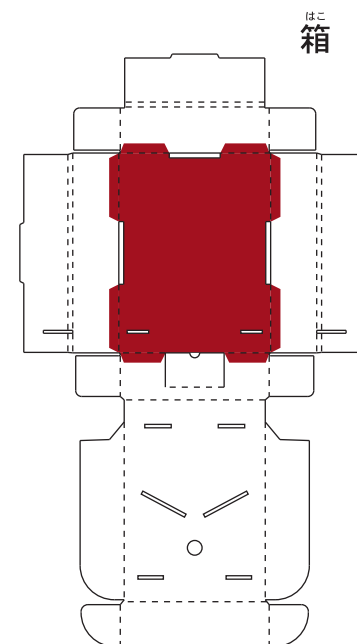

■用紙サイズ:A4・縦

※ページの拡大/縮小:「なし」に設定

■ : 切り抜き部分

シート : B

うえ ぶぶん うらがわ づ  
上の部分は裏側へのり付け

ようし たて  
■用紙サイズ:A4・縦  
かくだい しゅくしやう  
※ページの拡大/縮小:「なし」に設定

シート:C

うえ ぶぶん うらがわ  
上の部分は裏側へのり付け

ようし たて  
■用紙サイズ:A4・縦  
※ページの拡大/縮小:「なし」に設定  
きぬぶぶん  
■ : 切り抜き部分

シート:F

くろ ぶぶん うらがわ づ  
黒の部分は裏側へのり付け

■用紙サイズ:A4・縦

※ページの拡大/縮小:「なし」に設定

■ : 切り抜き部分

シート:F

黒の部分は裏側へのり付け

■用紙サイズ:A4・縦

※ページの拡大/縮小:「なし」に設定

■ : 切り抜き部分

はこ箱

■用紙サイズ:A4・縦  
※ページの拡大/縮小:「なし」に設定

■用紙サイズ:A4・縦

※ページの拡大/縮小:「なし」に設定

■ : 切り抜き部分

ようし たて  
■用紙サイズ:A4・縦  
かくだい しゅくしよ せつてい  
※ページの拡大/縮小:「なし」に設定

はこ  
箱

■用紙サイズ:A4・縦  
※ページの拡大/縮小:「なし」に設定  
■ : 切り抜き部分

シート:E

はこ  
箱