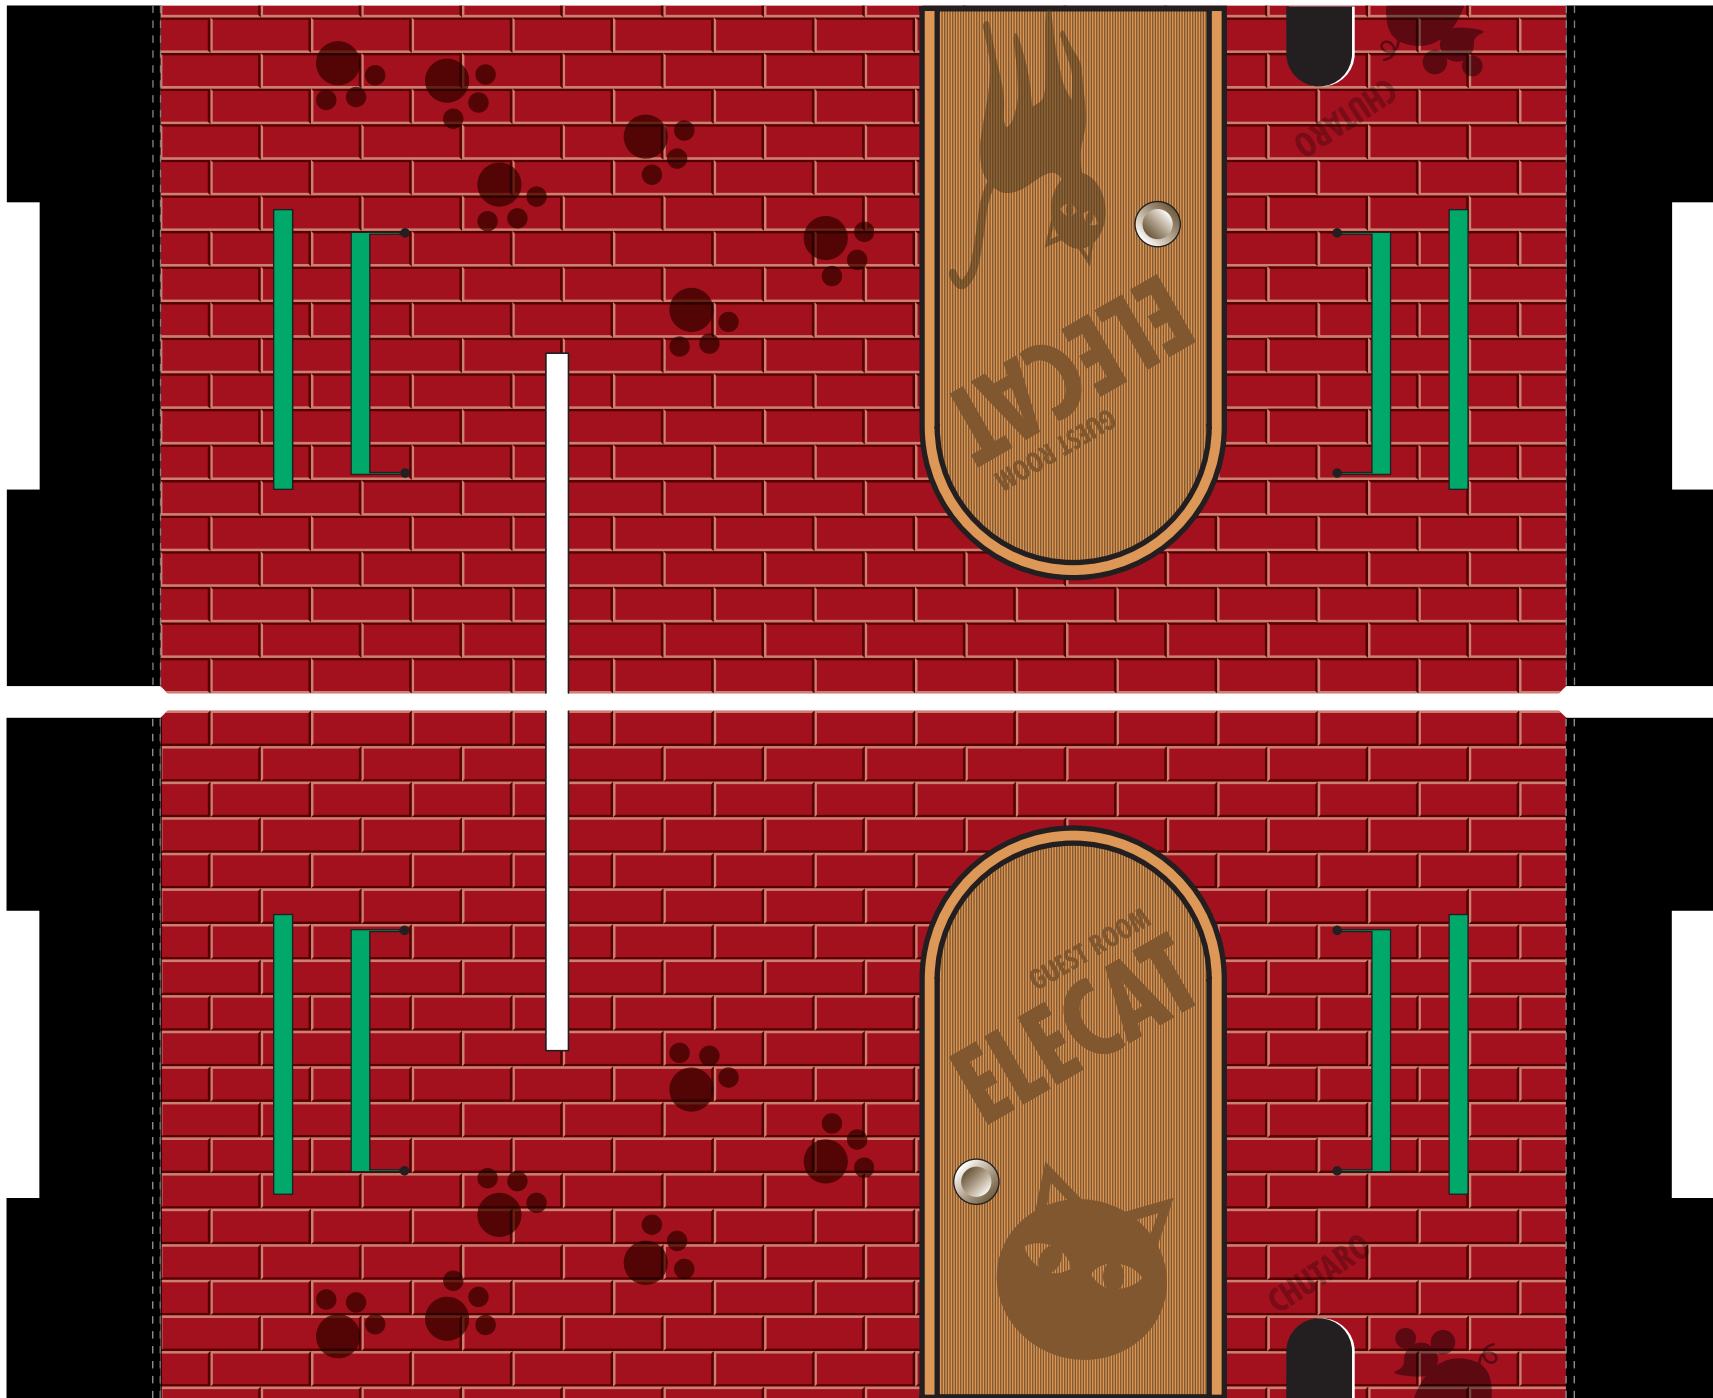

■用紙サイズ:A4・縦

※ページの拡大/縮小:「なし」に設定

■ : 切り抜き部分

シート : B

うえ ぶぶん うらがわ づ  
上の部分は裏側へのり付け

ようし たて  
■用紙サイズ:A4・縦  
かくだい しゅくしやう  
※ページの拡大/縮小:「なし」に設定

シート:C

うえ ぶぶん うらがわ  
上の部分は裏側へのり付け

ようし たて  
■用紙サイズ:A4・縦  
※ページの拡大/縮小:「なし」に設定  
きぬぶぶん  
■ : 切り抜き部分

シート:F

くろ ぶぶん うらがわ づ  
黒の部分は裏側へのり付け

■用紙サイズ:A4・縦

※ページの拡大/縮小:「なし」に設定

■ : 切り抜き部分

シート:F

黒の部分は裏側へのり付け

■用紙サイズ:A4・縦

※ページの拡大/縮小:「なし」に設定

■ : 切り抜き部分

はこ箱

■用紙サイズ:A4・縦  
※ページの拡大/縮小:「なし」に設定

■用紙サイズ:A4・縦

※ページの拡大/縮小:「なし」に設定

■ : 切り抜き部分

ようし たて  
■用紙サイズ:A4・縦  
かくだい しゅくしよ せつてい  
※ページの拡大/縮小:「なし」に設定

はこ  
箱

■用紙サイズ:A4・縦  
※ページの拡大/縮小:「なし」に設定  
■ : 切り抜き部分

シート:E

はこ  
箱