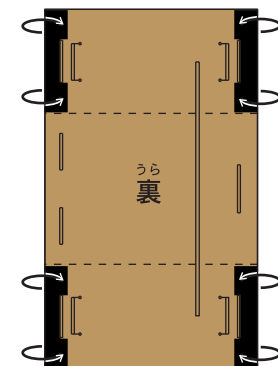

■用紙サイズ:A4・縦

※ページの拡大/縮小:「なし」に設定

■ : 切り抜き部分

シート : B

うえ ぶぶん うらがわ づ  
上の部分は裏側へのり付け

ようし たて  
■用紙サイズ:A4・縦  
かくだい しゅくしやう  
※ページの拡大/縮小:「なし」に設定

シート:C

うえ ぶぶん うらがわ  
上の部分は裏側へのり付け

ようし たて  
■用紙サイズ:A4・縦  
※ページの拡大/縮小:「なし」に設定  
きぬぶぶん  
■ : 切り抜き部分

シート:F

くろ ぶぶん うらがわ づ  
黒の部分は裏側へのり付け

■用紙サイズ:A4・縦

※ページの拡大/縮小:「なし」に設定

■ : 切り抜き部分

シート:F

黒の部分は裏側へのり付け

■用紙サイズ:A4・縦

※ページの拡大/縮小:「なし」に設定

■ : 切り抜き部分

はこ箱

■用紙サイズ:A4・縦  
※ページの拡大/縮小:「なし」に設定

■用紙サイズ:A4・縦

※ページの拡大/縮小:「なし」に設定

■ : 切り抜き部分

ようし たて  
■用紙サイズ:A4・縦  
かくだい しゅくしよ せつてい  
※ページの拡大/縮小:「なし」に設定

はこ  
箱

■用紙サイズ:A4・縦  
※ページの拡大/縮小:「なし」に設定  
■ : 切り抜き部分

シート:E

はこ  
箱