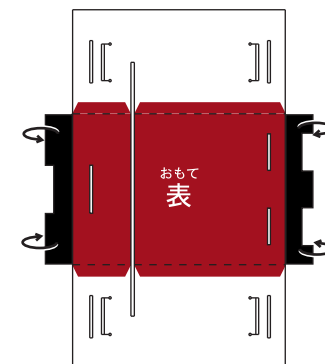

■用紙サイズ:A4・縦

※ページの拡大/縮小:「なし」に設定

■ : 切り抜き部分

シート : B

うえ ぶぶん うらがわ づ  
上の部分は裏側へのり付け

ようし たて  
■用紙サイズ:A4・縦  
かくだい しゅくしやう  
※ページの拡大/縮小:「なし」に設定

シート:C

うえ ぶぶん うらがわ  
上の部分は裏側へのり付け

ようし たて  
■用紙サイズ:A4・縦  
※ページの拡大/縮小:「なし」に設定  
きぬぶぶん  
■ : 切り抜き部分

シート:F

くろ ぶぶん うらがわ づ  
黒の部分は裏側へのり付け

■用紙サイズ:A4・縦

※ページの拡大/縮小:「なし」に設定

■ : 切り抜き部分

シート:F

黒の部分は裏側へのり付け

■用紙サイズ:A4・縦

※ページの拡大/縮小:「なし」に設定

■ : 切り抜き部分

はこ箱

■用紙サイズ:A4・縦  
※ページの拡大/縮小:「なし」に設定

■用紙サイズ:A4・縦

※ページの拡大/縮小:「なし」に設定

■ : 切り抜き部分

ようし たて  
■用紙サイズ:A4・縦  
かくだい しゅくしよ せつてい  
※ページの拡大/縮小:「なし」に設定

はこ  
箱

■用紙サイズ:A4・縦  
※ページの拡大/縮小:「なし」に設定  
■ : 切り抜き部分

シート:E

はこ  
箱