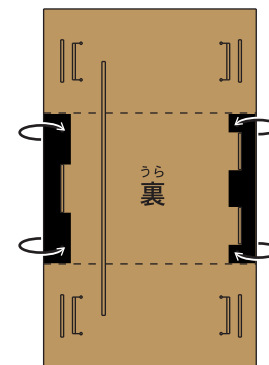

■用紙サイズ:A4・縦

※ページの拡大/縮小:「なし」に設定

■ : 切り抜き部分

シート : B

うえ ぶぶん うらがわ づ  
上の部分は裏側へのり付け

ようし たて  
■用紙サイズ:A4・縦  
かくだい しゅくしやう  
※ページの拡大/縮小:「なし」に設定

シート:C

うえ ぶぶん うらがわ  
上の部分は裏側へのり付け

ようし たて  
■用紙サイズ:A4・縦  
※ページの拡大/縮小:「なし」に設定  
きぬぶぶん  
■ : 切り抜き部分

シート:F

くろ ぶぶん うらがわ づ  
黒の部分は裏側へのり付け

■用紙サイズ:A4・縦

※ページの拡大/縮小:「なし」に設定

■ : 切り抜き部分

シート:F

黒の部分は裏側へのり付け

■用紙サイズ:A4・縦

※ページの拡大/縮小:「なし」に設定

■ : 切り抜き部分

はこ箱

■用紙サイズ:A4・縦  
※ページの拡大/縮小:「なし」に設定

■用紙サイズ:A4・縦

※ページの拡大/縮小:「なし」に設定

■ : 切り抜き部分

ようし たて  
■用紙サイズ:A4・縦  
かくだい しゅくしよ せつてい  
※ページの拡大/縮小:「なし」に設定

はこ  
箱

■用紙サイズ:A4・縦  
※ページの拡大/縮小:「なし」に設定  
■ : 切り抜き部分

シート:E

はこ  
箱