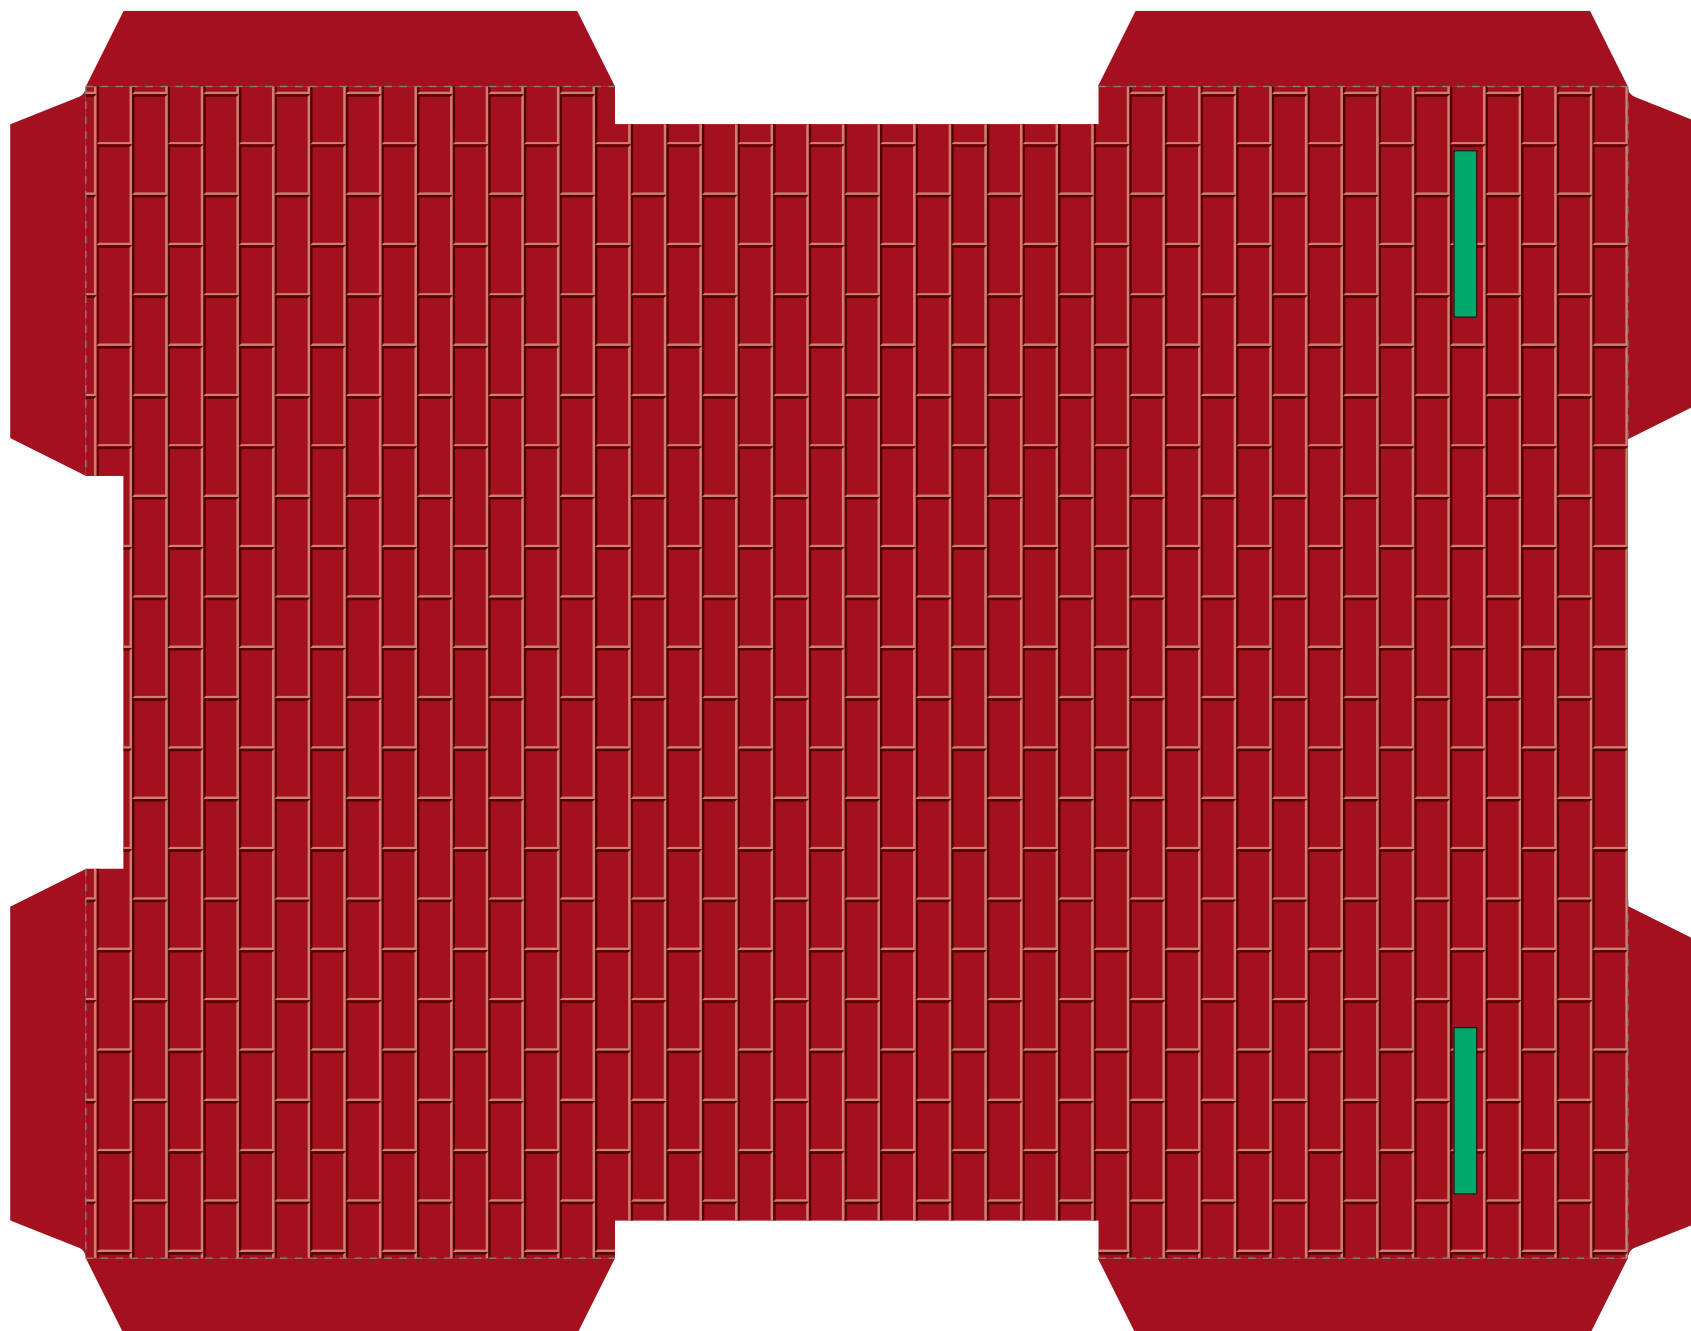

■用紙サイズ:A4・縦

※ページの拡大/縮小:「なし」に設定

■ : 切り抜き部分

シート : B

うえ ぶぶん うらがわ づ  
上の部分は裏側へのり付け

ようし たて  
■用紙サイズ:A4・縦  
かくだい しゅくしやう  
※ページの拡大/縮小:「なし」に設定

シート:C

うえ ぶぶん うらがわ  
上の部分は裏側へのり付け

ようし たて  
■用紙サイズ:A4・縦  
※ページの拡大/縮小:「なし」に設定  
きぬぶぶん  
■ : 切り抜き部分

シート:F

くろ ぶぶん うらがわ づ  
黒の部分は裏側へのり付け

■用紙サイズ:A4・縦

※ページの拡大/縮小:「なし」に設定

■ : 切り抜き部分

シート:F

黒の部分は裏側へのり付け

■用紙サイズ:A4・縦

※ページの拡大/縮小:「なし」に設定

■ : 切り抜き部分

はこ箱

■用紙サイズ:A4・縦  
※ページの拡大/縮小:「なし」に設定

■用紙サイズ:A4・縦

※ページの拡大/縮小:「なし」に設定

■ : 切り抜き部分

ようし たて  
■用紙サイズ:A4・縦  
かくだい しゅくしよ せつてい  
※ページの拡大/縮小:「なし」に設定

はこ  
箱

■用紙サイズ:A4・縦  
※ページの拡大/縮小:「なし」に設定  
■ : 切り抜き部分

シート:E

はこ  
箱