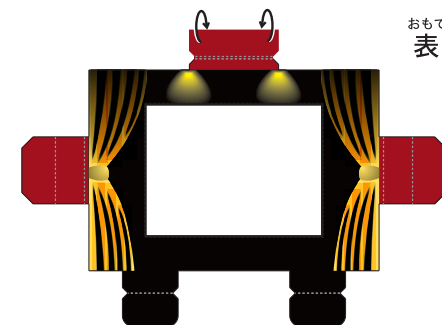

■用紙サイズ:A4・縦

※ページの拡大/縮小:「なし」に設定

■ : 切り抜き部分

シート : B

うえ ぶぶん うらがわ づ  
上の部分は裏側へのり付け

ようし たて  
■用紙サイズ:A4・縦  
かくだい しゅくしやう  
※ページの拡大/縮小:「なし」に設定

シート:C

うえ ぶぶん うらがわ  
上の部分は裏側へのり付け

ようし たて  
■用紙サイズ:A4・縦  
※ページの拡大/縮小:「なし」に設定  
きぬぶぶん  
■ : 切り抜き部分

シート:F

くろ ぶぶん うらがわ づ  
黒の部分は裏側へのり付け

■用紙サイズ:A4・縦

※ページの拡大/縮小:「なし」に設定

■ : 切り抜き部分

シート:F

黒の部分は裏側へのり付け

■用紙サイズ:A4・縦

※ページの拡大/縮小:「なし」に設定

■ : 切り抜き部分

はこ箱

■用紙サイズ:A4・縦  
※ページの拡大/縮小:「なし」に設定

■用紙サイズ:A4・縦

※ページの拡大/縮小:「なし」に設定

■ : 切り抜き部分

ようし たて  
■用紙サイズ:A4・縦  
かくだい しゅくしよ せつてい  
※ページの拡大/縮小:「なし」に設定

はこ  
箱

■用紙サイズ:A4・縦  
※ページの拡大/縮小:「なし」に設定  
■ : 切り抜き部分

シート:E

はこ  
箱