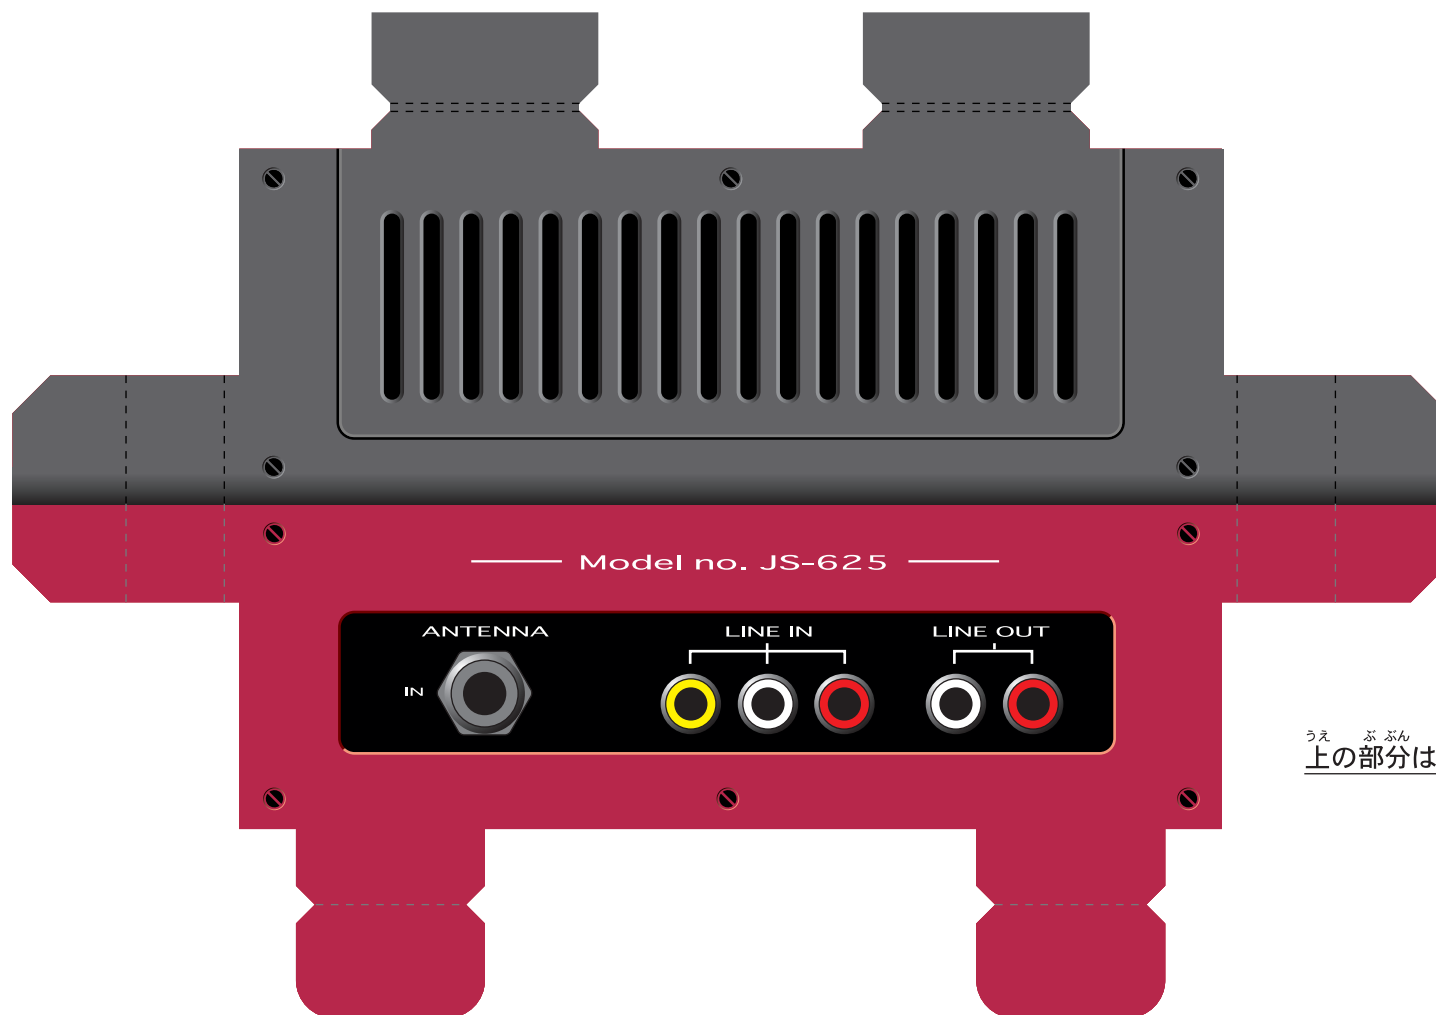

■用紙サイズ:A4・縦  
※ページの拡大/縮小:「なし」に設定

■ : 切り抜き部分

シート : B

上の部分は裏側へのり付け

■用紙サイズ:A4・縦  
※ページの拡大/縮小:「なし」に設定

シート:C

上の部分は裏側へのり付け

ようし たて  
■用紙サイズ:A4・縦  
かくだい しゆくしやう せつてい  
※ページの拡大/縮小:「なし」に設定  
きぬぶぶん  
■ : 切り抜き部分

シート:F

くる ぶぶん うらがわ づ  
黒の部分は裏側へのり付け

■用紙サイズ:A4・縦

※ページの拡大/縮小:「なし」に設定

■ : 切り抜き部分

シート:F

黒の部分は裏側へのり付け

■用紙サイズ:A4・縦  
※ページの拡大/縮小:「なし」に設定