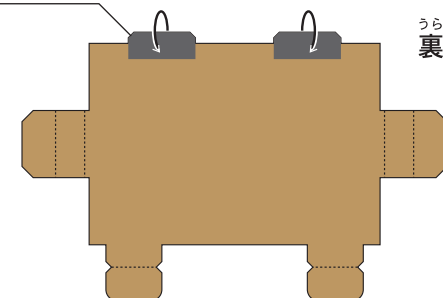

■用紙サイズ:A4・縦  
※ページの拡大/縮小:「なし」に設定

■ : 切り抜き部分

シート : B

上の部分は裏側へのり付け

■用紙サイズ:A4・縦  
※ページの拡大/縮小:「なし」に設定

シート:C

上の部分は裏側へのり付け

ようし たて  
■用紙サイズ:A4・縦  
かくだい しゆくしやう せつてい  
※ページの拡大/縮小:「なし」に設定  
きぬぶぶん  
■ : 切り抜き部分

シート:F

くる ぶぶん うらがわ づ  
黒の部分は裏側へのり付け

■用紙サイズ:A4・縦

※ページの拡大/縮小:「なし」に設定

■ : 切り抜き部分

シート:F

黒の部分は裏側へのり付け

■用紙サイズ:A4・縦  
※ページの拡大/縮小:「なし」に設定

■ : 切り抜き部分

よう し たて  
■用紙サイズ:A4・縦  
かく だいい しゅくしやう せつ てい  
※ページの拡大/縮小:「なし」に設定

■用紙サイズ:A4・縦

※ページの拡大/縮小:「なし」に設定

■ : 切り抜き部分

■用紙サイズ:A4・縦  
※ページの拡大/縮小:「なし」に設定

■用紙サイズ:A4・縦  
※ページの拡大/縮小:「なし」に設定  
■ : 切り抜き部分

シート:E

はこ  
箱