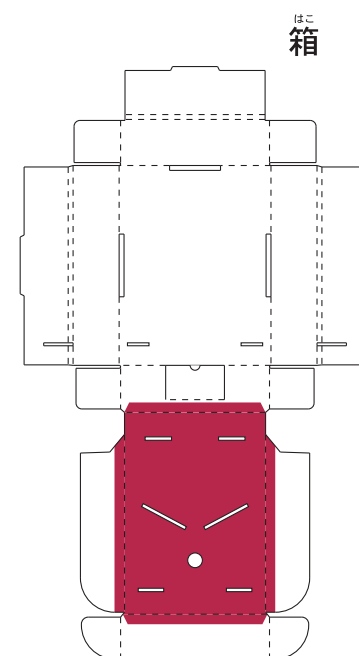

■用紙サイズ:A4・縦  
※ページの拡大/縮小:「なし」に設定

■ : 切り抜き部分

シート : B

上の部分は裏側へのり付け

■用紙サイズ:A4・縦  
※ページの拡大/縮小:「なし」に設定

シート:C

上の部分は裏側へのり付け

ようし たて  
■用紙サイズ:A4・縦  
かくだい しゆくしやう せつてい  
※ページの拡大/縮小:「なし」に設定  
きぬぶぶん  
■ : 切り抜き部分

シート:F

くる ぶぶん うらがわ づ  
黒の部分は裏側へのり付け

■用紙サイズ:A4・縦

※ページの拡大/縮小:「なし」に設定

■ : 切り抜き部分

シート:F

黒の部分は裏側へのり付け

■用紙サイズ:A4・縦  
※ページの拡大/縮小:「なし」に設定

■ : 切り抜き部分

よう し たて  
■用紙サイズ:A4・縦  
かく だいい しゅくしやう せつ てい  
※ページの拡大/縮小:「なし」に設定

■用紙サイズ:A4・縦

※ページの拡大/縮小:「なし」に設定

■ : 切り抜き部分

■用紙サイズ:A4・縦  
※ページの拡大/縮小:「なし」に設定

■用紙サイズ:A4・縦  
※ページの拡大/縮小:「なし」に設定  
■ : 切り抜き部分

シート:E

はこ  
箱