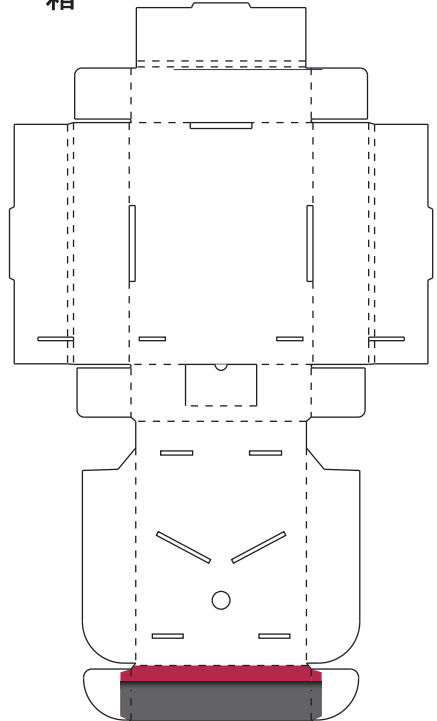

■用紙サイズ:A4・縦  
※ページの拡大/縮小:「なし」に設定

■ : 切り抜き部分

シート : B

上の部分は裏側へのり付け

■用紙サイズ:A4・縦  
※ページの拡大/縮小:「なし」に設定

シート:C

上の部分は裏側へのり付け

ようし たて  
■用紙サイズ:A4・縦  
かくだい しゆくしやう せつてい  
※ページの拡大/縮小:「なし」に設定  
きぬぶぶん  
■ : 切り抜き部分

シート:F

くる ぶぶん うらがわ づ  
黒の部分は裏側へのり付け

■用紙サイズ:A4・縦

※ページの拡大/縮小:「なし」に設定

■ : 切り抜き部分

シート:F

黒の部分は裏側へのり付け

■用紙サイズ:A4・縦  
※ページの拡大/縮小:「なし」に設定

■ : 切り抜き部分

よう し たて  
■用紙サイズ:A4・縦  
かく だいい しゅくしやう せつ てい  
※ページの拡大/縮小:「なし」に設定

■用紙サイズ:A4・縦

※ページの拡大/縮小:「なし」に設定

■ : 切り抜き部分

■用紙サイズ:A4・縦  
※ページの拡大/縮小:「なし」に設定

■用紙サイズ:A4・縦  
※ページの拡大/縮小:「なし」に設定  
■ : 切り抜き部分

シート:E

はこ  
箱