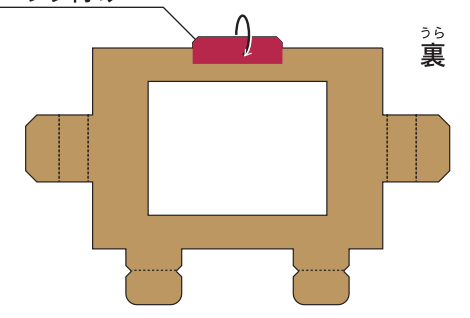

■用紙サイズ:A4・縦  
※ページの拡大/縮小:「なし」に設定

■ : 切り抜き部分

シート : B

上の部分は裏側へのり付け

■用紙サイズ:A4・縦  
※ページの拡大/縮小:「なし」に設定

シート:C

上の部分は裏側へのり付け

ようし たて  
■用紙サイズ:A4・縦  
かくだい しゆくしやう せつてい  
※ページの拡大/縮小:「なし」に設定  
きぬぶぶん  
■ : 切り抜き部分

シート:F

くる ぶぶん うらがわ づ  
黒の部分は裏側へのり付け

■用紙サイズ:A4・縦

※ページの拡大/縮小:「なし」に設定

■ : 切り抜き部分

シート:F

黒の部分は裏側へのり付け

■用紙サイズ:A4・縦  
※ページの拡大/縮小:「なし」に設定

■ : 切り抜き部分

よう し たて  
■用紙サイズ:A4・縦  
かく だいい しゅくしやう せつ てい  
※ページの拡大/縮小:「なし」に設定

■用紙サイズ:A4・縦

※ページの拡大/縮小:「なし」に設定

■ : 切り抜き部分

■用紙サイズ:A4・縦  
※ページの拡大/縮小:「なし」に設定

■用紙サイズ:A4・縦  
※ページの拡大/縮小:「なし」に設定  
■ : 切り抜き部分

シート:E