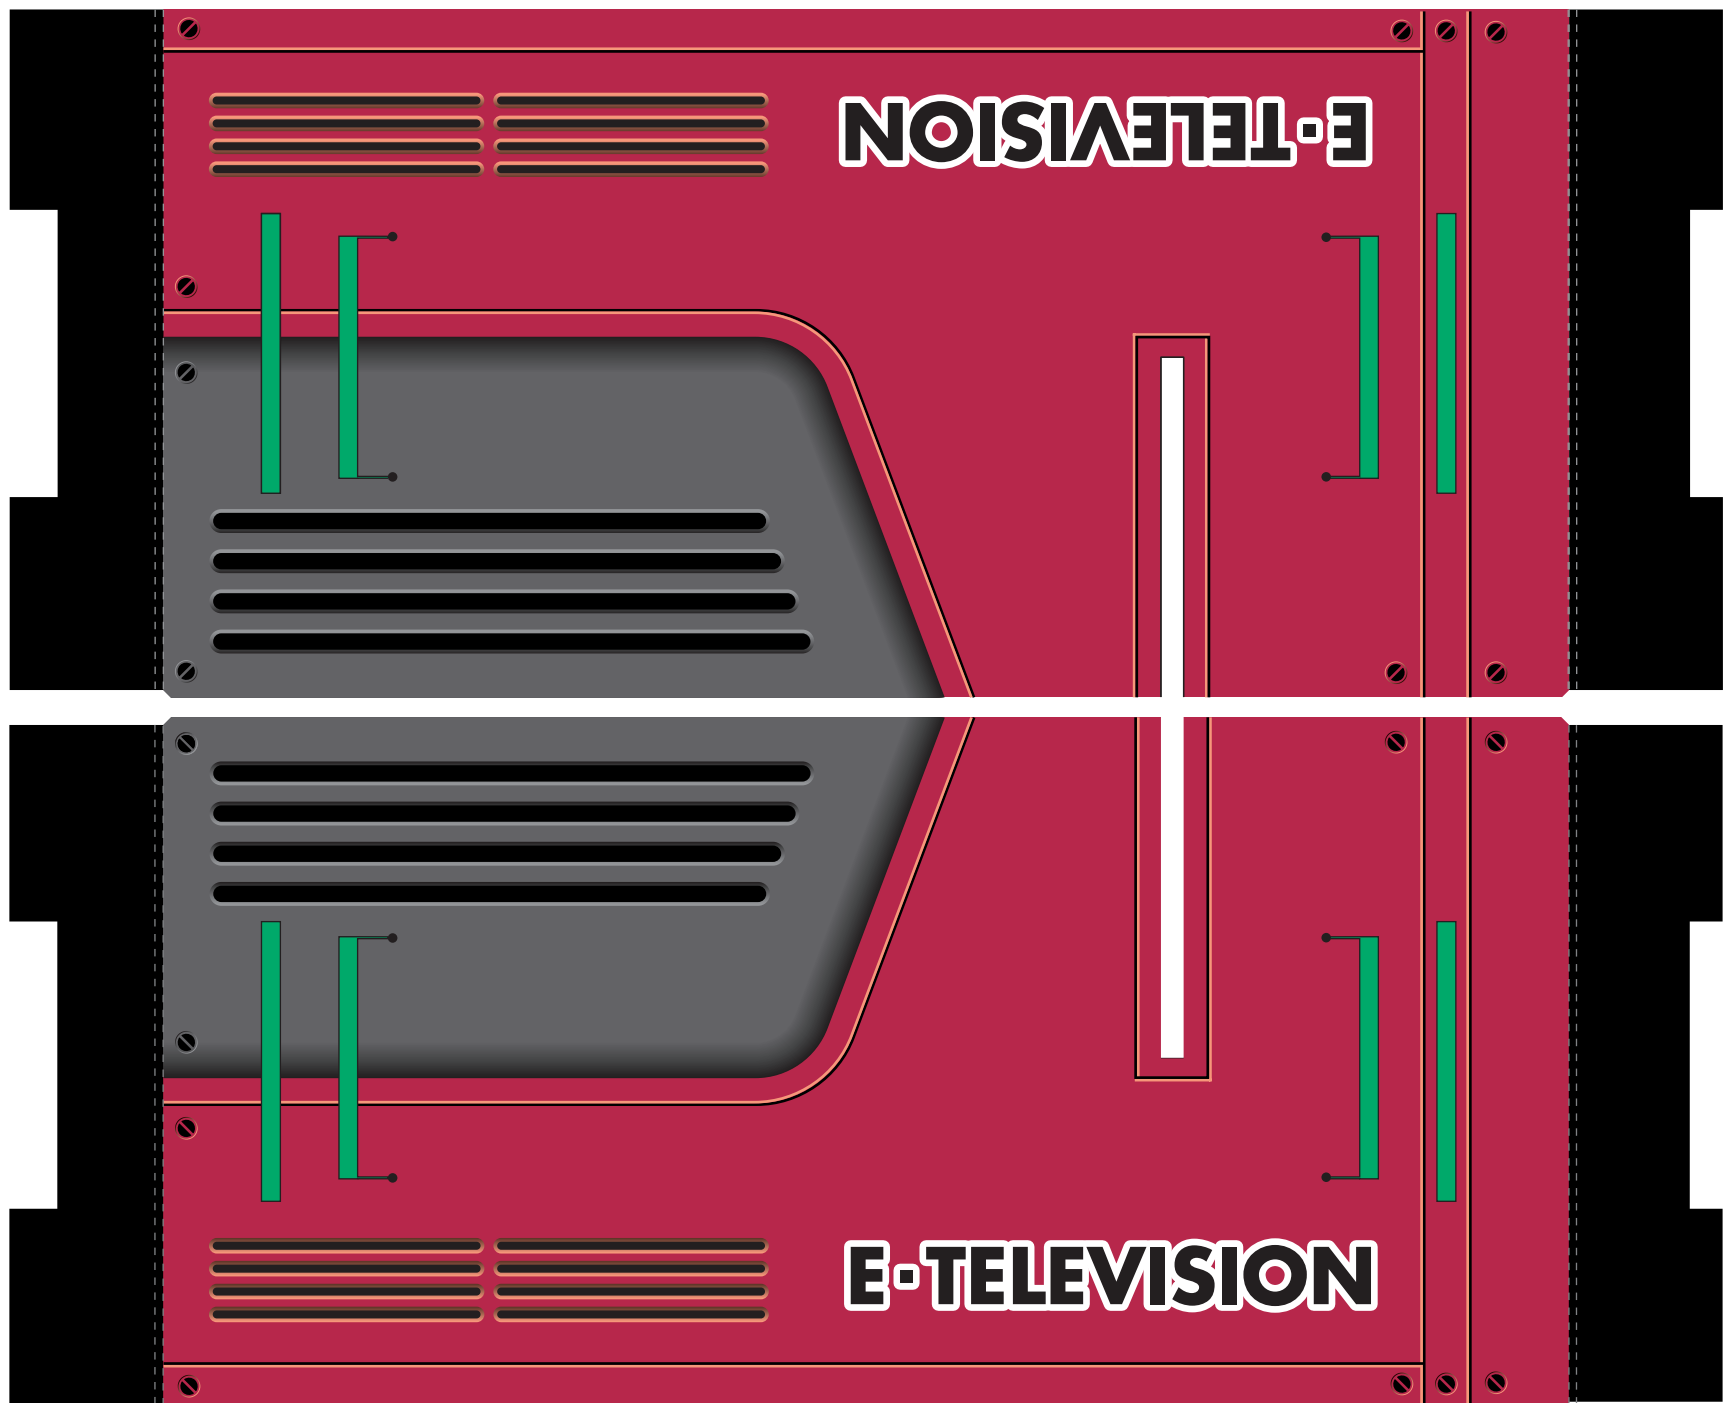

■用紙サイズ:A4・縦  
※ページの拡大/縮小:「なし」に設定

■ : 切り抜き部分

シート : B

上の部分は裏側へのり付け

■用紙サイズ:A4・縦  
※ページの拡大/縮小:「なし」に設定

シート:C

上の部分は裏側へのり付け

ようし たて  
■用紙サイズ:A4・縦  
かくだい しゆくしやう せつてい  
※ページの拡大/縮小:「なし」に設定  
きぬぶぶん  
■ : 切り抜き部分

シート:F

くる ぶぶん うらがわ づ  
黒の部分は裏側へのり付け

■用紙サイズ:A4・縦

※ページの拡大/縮小:「なし」に設定

■ : 切り抜き部分

シート:F

黒の部分は裏側へのり付け

■用紙サイズ:A4・縦  
※ページの拡大/縮小:「なし」に設定

■ : 切り抜き部分

よう し たて  
■用紙サイズ:A4・縦  
かく だいい しゅくしやう せつ てい  
※ページの拡大/縮小:「なし」に設定

■用紙サイズ:A4・縦

※ページの拡大/縮小:「なし」に設定

■ : 切り抜き部分

■用紙サイズ:A4・縦  
※ページの拡大/縮小:「なし」に設定

■用紙サイズ:A4・縦  
※ページの拡大/縮小:「なし」に設定  
■ : 切り抜き部分

シート:E