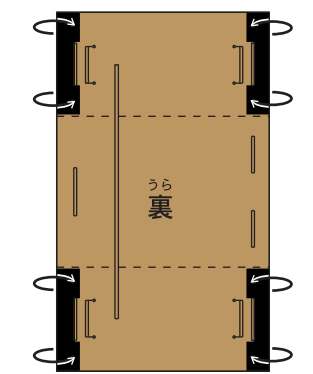

■用紙サイズ:A4・縦  
※ページの拡大/縮小:「なし」に設定

■ : 切り抜き部分

シート : B

上の部分は裏側へのり付け

■用紙サイズ:A4・縦  
※ページの拡大/縮小:「なし」に設定

シート:C

上の部分は裏側へのり付け

ようし たて  
■用紙サイズ:A4・縦  
かくだい しゆくしやう せつてい  
※ページの拡大/縮小:「なし」に設定  
きぬぶぶん  
■ : 切り抜き部分

シート:F

くる ぶぶん うらがわ づ  
黒の部分は裏側へのり付け

■用紙サイズ:A4・縦

※ページの拡大/縮小:「なし」に設定

■ : 切り抜き部分

シート:F

黒の部分は裏側へのり付け

■用紙サイズ:A4・縦  
※ページの拡大/縮小:「なし」に設定

■ : 切り抜き部分

よう し たて  
■用紙サイズ:A4・縦  
かく だいい しゅくしやう せつ てい  
※ページの拡大/縮小:「なし」に設定

■用紙サイズ:A4・縦

※ページの拡大/縮小:「なし」に設定

■ : 切り抜き部分

■用紙サイズ:A4・縦  
※ページの拡大/縮小:「なし」に設定

■用紙サイズ:A4・縦  
※ページの拡大/縮小:「なし」に設定  
■ : 切り抜き部分

シート:E

はこ  
箱