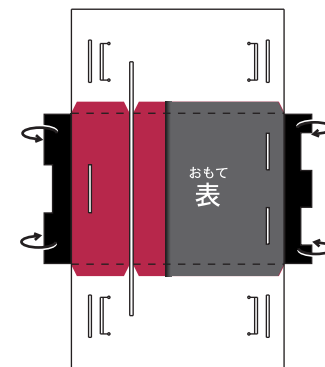

■用紙サイズ:A4・縦  
※ページの拡大/縮小:「なし」に設定

■ : 切り抜き部分

シート : B

上の部分は裏側へのり付け

■用紙サイズ:A4・縦  
※ページの拡大/縮小:「なし」に設定

シート:C

上の部分は裏側へのり付け

ようし たて  
■用紙サイズ:A4・縦  
かくだい しゆくしやう せつてい  
※ページの拡大/縮小:「なし」に設定  
きぬぶぶん  
■ : 切り抜き部分

シート:F

くる ぶぶん うらがわ づ  
黒の部分は裏側へのり付け

■用紙サイズ:A4・縦

※ページの拡大/縮小:「なし」に設定

■ : 切り抜き部分

シート:F

黒の部分は裏側へのり付け

■用紙サイズ:A4・縦  
※ページの拡大/縮小:「なし」に設定

■ : 切り抜き部分

よう し たて  
■用紙サイズ:A4・縦  
かく だいい しゅくしやう せつ てい  
※ページの拡大/縮小:「なし」に設定

■用紙サイズ:A4・縦

※ページの拡大/縮小:「なし」に設定

■ : 切り抜き部分

■用紙サイズ:A4・縦  
※ページの拡大/縮小:「なし」に設定

■用紙サイズ:A4・縦  
※ページの拡大/縮小:「なし」に設定  
■ : 切り抜き部分

シート:E