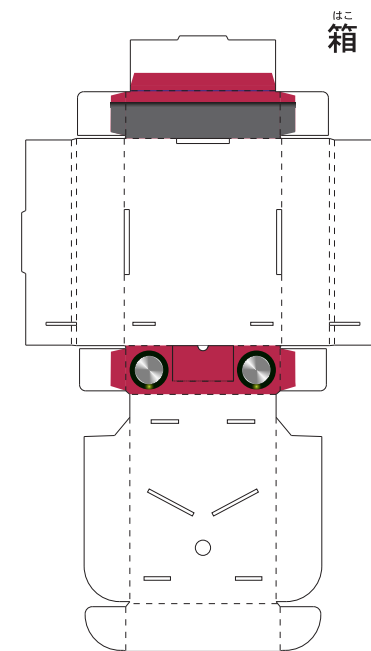

■用紙サイズ:A4・縦  
※ページの拡大/縮小:「なし」に設定

■ : 切り抜き部分

シート : B

上の部分は裏側へのり付け

■用紙サイズ:A4・縦  
※ページの拡大/縮小:「なし」に設定

シート:C

上の部分は裏側へのり付け

ようし たて  
■用紙サイズ:A4・縦  
かくだい しゆくしやう せつてい  
※ページの拡大/縮小:「なし」に設定  
きぬぶぶん  
■ : 切り抜き部分

シート:F

くる ぶぶん うらがわ づ  
黒の部分は裏側へのり付け

■用紙サイズ:A4・縦

※ページの拡大/縮小:「なし」に設定

■ : 切り抜き部分

シート:F

黒の部分は裏側へのり付け

■用紙サイズ:A4・縦  
※ページの拡大/縮小:「なし」に設定

■ : 切り抜き部分

よう し たて  
■用紙サイズ:A4・縦  
かく だいい しゅくしやう せつ てい  
※ページの拡大/縮小:「なし」に設定

■用紙サイズ:A4・縦

※ページの拡大/縮小:「なし」に設定

■ : 切り抜き部分

■用紙サイズ:A4・縦  
※ページの拡大/縮小:「なし」に設定

■用紙サイズ:A4・縦  
※ページの拡大/縮小:「なし」に設定  
■ : 切り抜き部分

シート:E

はこ  
箱