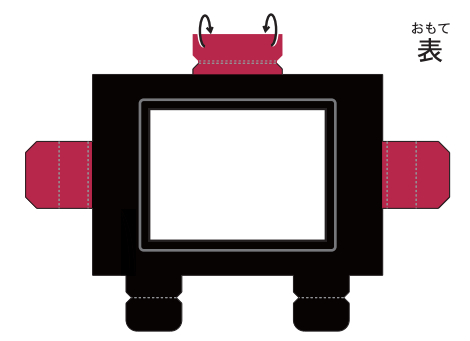

■用紙サイズ:A4・縦  
※ページの拡大/縮小:「なし」に設定

■ : 切り抜き部分

シート : B

上の部分は裏側へのり付け

■用紙サイズ:A4・縦  
※ページの拡大/縮小:「なし」に設定

シート:C

上の部分は裏側へのり付け

ようし たて  
■用紙サイズ:A4・縦  
かくだい しゆくしやう せつてい  
※ページの拡大/縮小:「なし」に設定  
きぬぶぶん  
■ : 切り抜き部分

シート:F

くる ぶぶん うらがわ づ  
黒の部分は裏側へのり付け

■用紙サイズ:A4・縦

※ページの拡大/縮小:「なし」に設定

■ : 切り抜き部分

シート:F

黒の部分は裏側へのり付け

■用紙サイズ:A4・縦  
※ページの拡大/縮小:「なし」に設定

■ : 切り抜き部分

よう し たて  
■用紙サイズ:A4・縦  
かく だいい しゅくしやう せつ てい  
※ページの拡大/縮小:「なし」に設定

■用紙サイズ:A4・縦

※ページの拡大/縮小:「なし」に設定

■ : 切り抜き部分

■用紙サイズ:A4・縦  
※ページの拡大/縮小:「なし」に設定

■用紙サイズ:A4・縦  
※ページの拡大/縮小:「なし」に設定  
■ : 切り抜き部分

シート:E