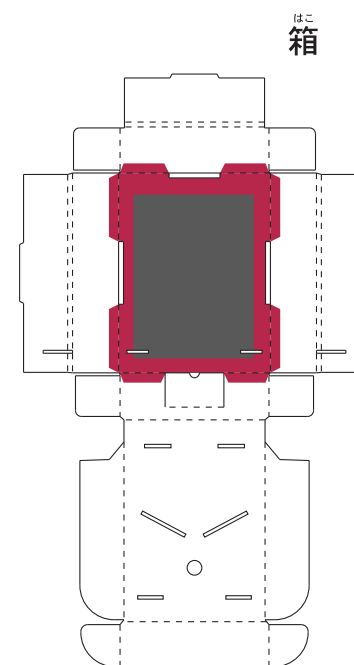

■用紙サイズ:A4・縦  
※ページの拡大/縮小:「なし」に設定

■ : 切り抜き部分

シート : B

上の部分は裏側へのり付け

■用紙サイズ:A4・縦  
※ページの拡大/縮小:「なし」に設定

シート:C

上の部分は裏側へのり付け

ようし たて  
■用紙サイズ:A4・縦  
かくだい しゆくしやう せつてい  
※ページの拡大/縮小:「なし」に設定  
きぬぶぶん  
■ : 切り抜き部分

シート:F

くる ぶぶん うらがわ づ  
黒の部分は裏側へのり付け

■用紙サイズ:A4・縦

※ページの拡大/縮小:「なし」に設定

■ : 切り抜き部分

シート:F

黒の部分は裏側へのり付け

■用紙サイズ:A4・縦  
※ページの拡大/縮小:「なし」に設定

■ : 切り抜き部分

よう し たて  
■用紙サイズ:A4・縦  
かく だいい しゅくしやう せつ てい  
※ページの拡大/縮小:「なし」に設定

■用紙サイズ:A4・縦

※ページの拡大/縮小:「なし」に設定

■ : 切り抜き部分

■用紙サイズ:A4・縦  
※ページの拡大/縮小:「なし」に設定

■用紙サイズ:A4・縦  
※ページの拡大/縮小:「なし」に設定  
■ : 切り抜き部分

シート:E

はこ  
箱