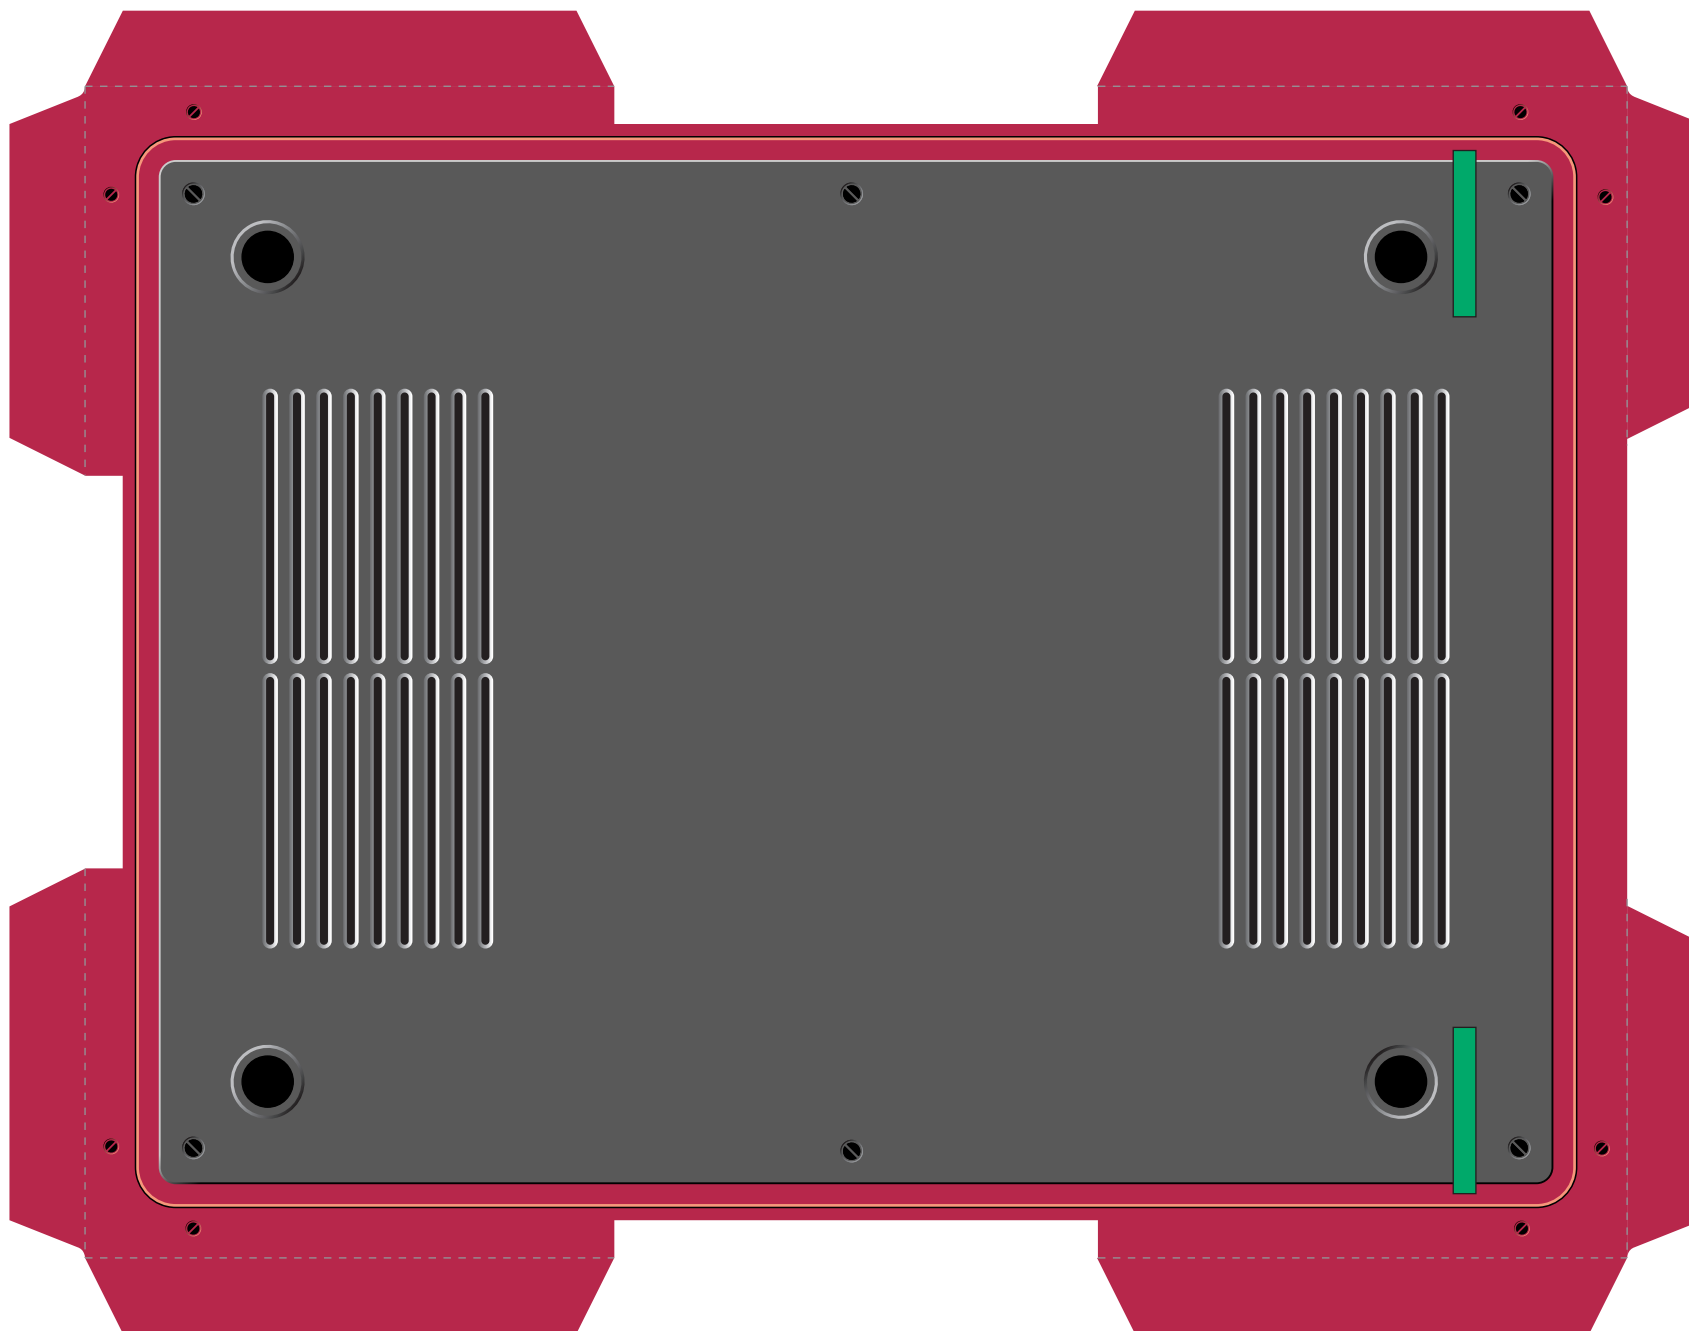

■用紙サイズ:A4・縦  
※ページの拡大/縮小:「なし」に設定

■ : 切り抜き部分

シート : B

上の部分は裏側へのり付け

■用紙サイズ:A4・縦  
※ページの拡大/縮小:「なし」に設定

シート:C

上の部分は裏側へのり付け

ようし たて  
■用紙サイズ:A4・縦  
かくだい しゆくしやう せつてい  
※ページの拡大/縮小:「なし」に設定  
きぬぶぶん  
■ : 切り抜き部分

シート:F

くる ぶぶん うらがわ づ  
黒の部分は裏側へのり付け

■用紙サイズ:A4・縦

※ページの拡大/縮小:「なし」に設定

■ : 切り抜き部分

シート:F

黒の部分は裏側へのり付け

■用紙サイズ:A4・縦  
※ページの拡大/縮小:「なし」に設定

■ : 切り抜き部分

よう し たて  
■用紙サイズ:A4・縦  
かく だいい しゅくしやう せつ てい  
※ページの拡大/縮小:「なし」に設定

■用紙サイズ:A4・縦

※ページの拡大/縮小:「なし」に設定

■ : 切り抜き部分

■用紙サイズ:A4・縦  
※ページの拡大/縮小:「なし」に設定

■用紙サイズ:A4・縦  
※ページの拡大/縮小:「なし」に設定  
■ : 切り抜き部分

シート:E

はこ  
箱