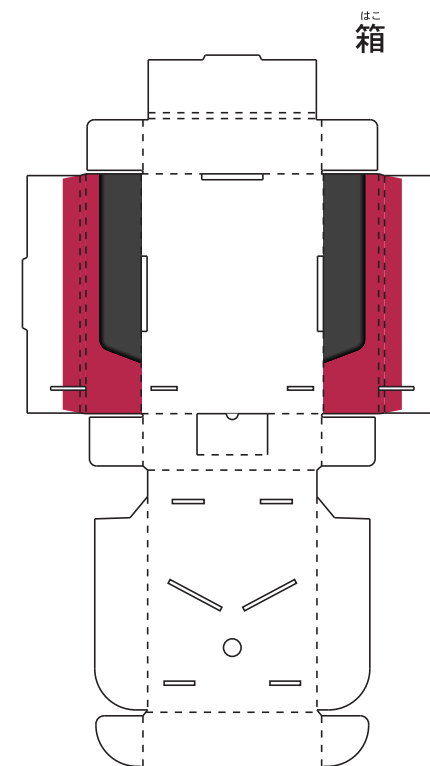

■用紙サイズ:A4・縦  
※ページの拡大/縮小:「なし」に設定

■ : 切り抜き部分

シート : B

上の部分は裏側へのり付け

■用紙サイズ:A4・縦  
※ページの拡大/縮小:「なし」に設定

シート:C

上の部分は裏側へのり付け

ようし たて  
■用紙サイズ:A4・縦  
かくだい しゆくしやう せつてい  
※ページの拡大/縮小:「なし」に設定  
きぬぶぶん  
■ : 切り抜き部分

シート:F

くる ぶぶん うらがわ づ  
黒の部分は裏側へのり付け

■用紙サイズ:A4・縦

※ページの拡大/縮小:「なし」に設定

■ : 切り抜き部分

シート:F

黒の部分は裏側へのり付け

■用紙サイズ:A4・縦  
※ページの拡大/縮小:「なし」に設定

■ : 切り抜き部分

よう し たて  
■用紙サイズ:A4・縦  
かく だいい しゅくしやう せつ てい  
※ページの拡大/縮小:「なし」に設定

■用紙サイズ:A4・縦

※ページの拡大/縮小:「なし」に設定

■ : 切り抜き部分

■用紙サイズ:A4・縦  
※ページの拡大/縮小:「なし」に設定

■用紙サイズ:A4・縦  
※ページの拡大/縮小:「なし」に設定  
■ : 切り抜き部分

シート:E

はこ  
箱