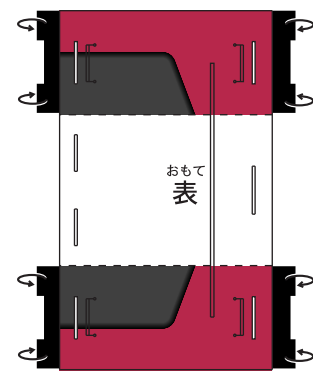

■用紙サイズ:A4・縦  
※ページの拡大/縮小:「なし」に設定

■ : 切り抜き部分

シート : B

上の部分は裏側へのり付け

■用紙サイズ:A4・縦  
※ページの拡大/縮小:「なし」に設定

シート:C

上の部分は裏側へのり付け

ようし たて  
■用紙サイズ:A4・縦  
かくだい しゆくしやう せつてい  
※ページの拡大/縮小:「なし」に設定  
きぬぶぶん  
■ : 切り抜き部分

シート:F

くる ぶぶん うらがわ づ  
黒の部分は裏側へのり付け

■用紙サイズ:A4・縦

※ページの拡大/縮小:「なし」に設定

■ : 切り抜き部分

シート:F

黒の部分は裏側へのり付け

■用紙サイズ:A4・縦  
※ページの拡大/縮小:「なし」に設定

■ : 切り抜き部分

よう し たて  
■用紙サイズ:A4・縦  
かく だいい しゅくしやう せつ てい  
※ページの拡大/縮小:「なし」に設定

■用紙サイズ:A4・縦

※ページの拡大/縮小:「なし」に設定

■ : 切り抜き部分

■用紙サイズ:A4・縦  
※ページの拡大/縮小:「なし」に設定

■用紙サイズ:A4・縦  
※ページの拡大/縮小:「なし」に設定  
■ : 切り抜き部分

シート:E

はこ  
箱