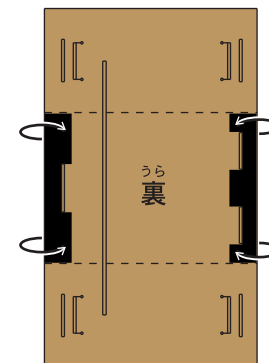

■用紙サイズ:A4・縦  
※ページの拡大/縮小:「なし」に設定

■ : 切り抜き部分

シート : B

上の部分は裏側へのり付け

■用紙サイズ:A4・縦  
※ページの拡大/縮小:「なし」に設定

シート:C

上の部分は裏側へのり付け

ようし たて  
■用紙サイズ:A4・縦  
かくだい しゆくしやう せつてい  
※ページの拡大/縮小:「なし」に設定  
きぬぶぶん  
■ : 切り抜き部分

シート:F

くる ぶぶん うらがわ づ  
黒の部分は裏側へのり付け

■用紙サイズ:A4・縦

※ページの拡大/縮小:「なし」に設定

■ : 切り抜き部分

シート:F

黒の部分は裏側へのり付け

■用紙サイズ:A4・縦  
※ページの拡大/縮小:「なし」に設定

■ : 切り抜き部分

よう し たて  
■用紙サイズ:A4・縦  
かく だいい しゅくしやう せつ てい  
※ページの拡大/縮小:「なし」に設定

■用紙サイズ:A4・縦

※ページの拡大/縮小:「なし」に設定

■ : 切り抜き部分

■用紙サイズ:A4・縦  
※ページの拡大/縮小:「なし」に設定

■用紙サイズ:A4・縦  
※ページの拡大/縮小:「なし」に設定  
■ : 切り抜き部分

シート:E