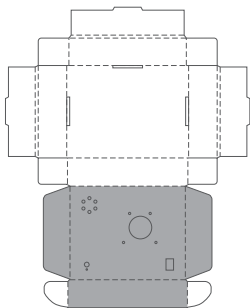

■貼り付け順:3

■貼り付け部位
左側面

■貼り付け部位
右側面

■用紙サイズ：A4 方向：横 ※ページの拡大/縮小は「なし」に設定します。

■貼り付け順：5

…灰色のエリアは切り抜いておきます。

■貼り付け部位
背面

■用紙サイズ：A4 方向：横 ※ページの拡大/縮小は「なし」に設定します。

■貼り付け順：4

…灰色のエリアは切り抜いておきます。

■貼り付け部位
正面

■用紙サイズ：A4 方向：横 ※ページの拡大/縮小は「なし」に設定します。

■貼り付け順：7

…灰色のエリアは切り抜いておきます。