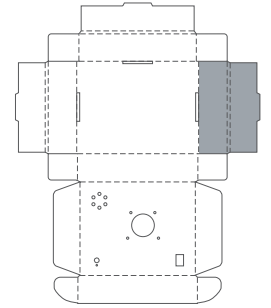

■用紙サイズ:A4 方向:横 ※ページの拡大/縮小は「なし」に設定します。

■貼り付け順:1

■貼り付け部位
上部

■貼り付け順:6

■貼り付け部位
底部

■用紙サイズ:A4 方向:横 ※ページの拡大/縮小は「なし」に設定します。

…灰色のエリアは切り抜いておきます。

■貼り付け順:2

■貼り付け順:3

■貼り付け部位
左側面

■貼り付け部位
右側面

■用紙サイズ：A4 方向：横 ※ページの拡大/縮小は「なし」に設定します。

■貼り付け順：5

…灰色のエリアは切り抜いておきます。

■貼り付け部位
背面

■用紙サイズ：A4 方向：横 ※ページの拡大/縮小は「なし」に設定します。

■貼り付け順：4

…灰色のエリアは切り抜いておきます。

■貼り付け部位
正面

■用紙サイズ：A4 方向：横 ※ページの拡大/縮小は「なし」に設定します。

■貼り付け順：7

…灰色のエリアは切り抜いておきます。