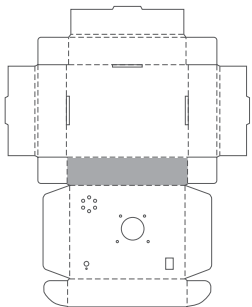

■用紙サイズ:A4 方向:横 ※ページの拡大/縮小は「なし」に設定します。

■貼り付け順:1

■貼り付け部位
上部

■貼り付け順:6

■貼り付け部位
底部

■用紙サイズ:A4 方向:横 ※ページの拡大/縮小は「なし」に設定します。

…灰色のエリアは切り抜いておきます。

■貼り付け順:2

■貼り付け順:3

■貼り付け部位
左側面

■貼り付け部位
右側面

■用紙サイズ：A4 方向：横 ※ページの拡大/縮小は「なし」に設定します。

■貼り付け順：5

…灰色のエリアは切り抜いておきます。

■貼り付け部位
背面

■用紙サイズ：A4 方向：横 ※ページの拡大/縮小は「なし」に設定します。

■貼り付け順：4

…灰色のエリアは切り抜いておきます。

■貼り付け部位
正面

■用紙サイズ：A4 方向：横 ※ページの拡大/縮小は「なし」に設定します。

■貼り付け順：7

…灰色のエリアは切り抜いておきます。