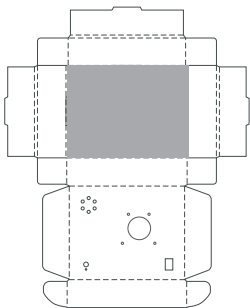

■用紙サイズ:A4 方向:横 ※ページの拡大/縮小は「なし」に設定します。

■貼り付け順:1

■貼り付け部位
上部

■貼り付け順:6

■貼り付け部位
底部

■用紙サイズ:A4 方向:横 ※ページの拡大/縮小は「なし」に設定します。

…灰色のエリアは切り抜いておきます。

■貼り付け順:2

■貼り付け順:3

■貼り付け部位
左側面

■貼り付け部位
右側面

■用紙サイズ：A4 方向：横 ※ページの拡大/縮小は「なし」に設定します。

■貼り付け順：5

…灰色のエリアは切り抜いておきます。

■貼り付け部位
背面

■用紙サイズ：A4 方向：横 ※ページの拡大/縮小は「なし」に設定します。

■貼り付け順：4

…灰色のエリアは切り抜いておきます。

■貼り付け部位
正面

■用紙サイズ：A4 方向：横 ※ページの拡大/縮小は「なし」に設定します。

■貼り付け順：7

…灰色のエリアは切り抜いておきます。