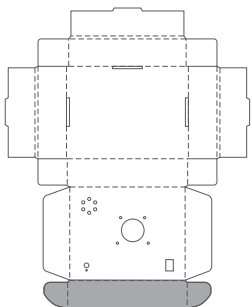

■用紙サイズ:A4 方向:横 ※ページの拡大/縮小は「なし」に設定します。

■貼り付け順:1

■貼り付け部位
上部

■貼り付け順:6

■貼り付け部位
底部

■用紙サイズ:A4 方向:横 ※ページの拡大/縮小は「なし」に設定します。

…灰色のエリアは切り抜いておきます。

■貼り付け順:2

■貼り付け順:3

■貼り付け部位
左側面

■貼り付け部位
右側面

■用紙サイズ：A4 方向：横 ※ページの拡大/縮小は「なし」に設定します。

■貼り付け順：5

…灰色のエリアは切り抜いておきます。

■貼り付け部位
背面

■用紙サイズ：A4 方向：横 ※ページの拡大/縮小は「なし」に設定します。

■貼り付け順：4

…灰色のエリアは切り抜いておきます。

■貼り付け部位
正面

■用紙サイズ：A4 方向：横 ※ページの拡大/縮小は「なし」に設定します。

■貼り付け順：7

…灰色のエリアは切り抜いておきます。