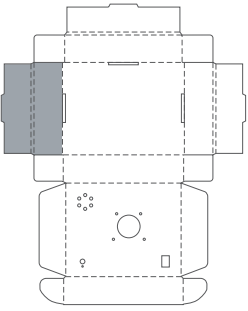

■用紙サイズ:A4 方向:横 ※ページの拡大/縮小は「なし」に設定します。

■貼り付け順:1

■貼り付け部位
上部

■貼り付け順:6

■貼り付け部位
底部

■用紙サイズ:A4 方向:横 ※ページの拡大/縮小は「なし」に設定します。

…灰色のエリアは切り抜いておきます。

■貼り付け順:2

■貼り付け順:3

■貼り付け部位
左側面

■貼り付け部位
右側面

■用紙サイズ：A4 方向：横 ※ページの拡大/縮小は「なし」に設定します。

■貼り付け順：5

…灰色のエリアは切り抜いておきます。

■貼り付け部位
背面

■用紙サイズ：A4 方向：横 ※ページの拡大/縮小は「なし」に設定します。

■貼り付け順：4

…灰色のエリアは切り抜いておきます。

■貼り付け部位
正面

■用紙サイズ：A4 方向：横 ※ページの拡大/縮小は「なし」に設定します。

■貼り付け順：7

…灰色のエリアは切り抜いておきます。