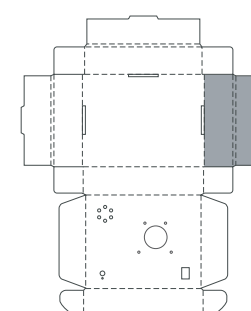

用紙サイズ：A4 方向：横 ページの拡大/縮小は「なし」に設定します。

貼り付け順：1

貼り付け部位  
上部

貼り付け順：6

貼り付け部位  
底部

用紙サイズ：A4 方向：横 ページの拡大/縮小は「なし」に設定します。

...白色のエリアは切り抜いておきます。

貼り付け順：2

貼り付け部位  
左側面

貼り付け順：3

貼り付け部位  
右側面

用紙サイズ：A4 方向：横 ページの拡大/縮小は「なし」に設定します。

貼り付け順：5

...白色のエリアは切り抜いておきます。

貼り付け部位  
背面

用紙サイズ：A4 方向：横 ページの拡大/縮小は「なし」に設定します。

貼り付け順：4

...白色のエリアは切り抜いておきます。

貼り付け部位  
正面

用紙サイズ：A4 方向：横 ページの拡大/縮小は「なし」に設定します。

貼り付け順：7

...白色のエリアは切り抜いておきます。