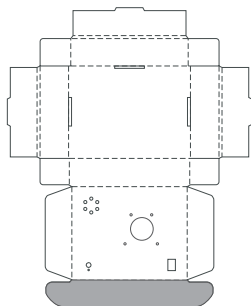

用紙サイズ：A4 方向：横 ページの拡大/縮小は「なし」に設定します。

貼り付け順：1

貼り付け部位  
上部

貼り付け順：6

貼り付け部位  
底部

用紙サイズ：A4 方向：横 ページの拡大/縮小は「なし」に設定します。

...白色のエリアは切り抜いておきます。

貼り付け順：2

貼り付け部位  
左側面

貼り付け順：3

貼り付け部位  
右側面

用紙サイズ：A4 方向：横 ページの拡大/縮小は「なし」に設定します。

貼り付け順：5

...白色のエリアは切り抜いておきます。

貼り付け部位  
背面

用紙サイズ：A4 方向：横 ページの拡大/縮小は「なし」に設定します。

貼り付け順：4

...白色のエリアは切り抜いておきます。

貼り付け部位  
正面

用紙サイズ：A4 方向：横 ページの拡大/縮小は「なし」に設定します。

貼り付け順：7

...白色のエリアは切り抜いておきます。