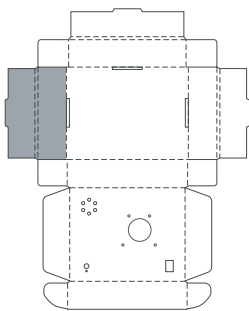

用紙サイズ：A4 方向：横 ページの拡大/縮小は「なし」に設定します。

貼り付け順：1

貼り付け部位  
上部

貼り付け順：6

貼り付け部位  
底部

用紙サイズ：A4 方向：横 ページの拡大/縮小は「なし」に設定します。

...白色のエリアは切り抜いておきます。

貼り付け順：2

貼り付け部位  
左側面

貼り付け順：3

貼り付け部位  
右側面

用紙サイズ：A4 方向：横 ページの拡大/縮小は「なし」に設定します。

貼り付け順：5

...白色のエリアは切り抜いておきます。

貼り付け部位  
背面

用紙サイズ：A4 方向：横 ページの拡大/縮小は「なし」に設定します。

貼り付け順：4

...白色のエリアは切り抜いておきます。

貼り付け部位  
正面

用紙サイズ：A4 方向：横 ページの拡大/縮小は「なし」に設定します。

貼り付け順：7

...白色のエリアは切り抜いておきます。