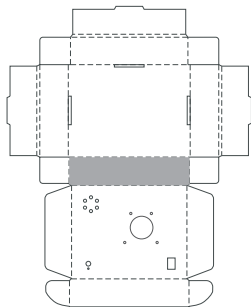

用紙サイズ：A4 方向：横 ページの拡大/縮小は「なし」に設定します。

貼り付け順：1

貼り付け部位  
上部

貼り付け順：6

貼り付け部位  
底部

用紙サイズ：A4 方向：横 ページの拡大/縮小は「なし」に設定します。

...白色のエリアは切り抜いておきます。

貼り付け順：2

貼り付け部位  
左側面

貼り付け順：3

貼り付け部位  
右側面

用紙サイズ：A4 方向：横 ページの拡大/縮小は「なし」に設定します。

貼り付け順：5

...白色のエリアは切り抜いておきます。

貼り付け部位  
背面

用紙サイズ：A4 方向：横 ページの拡大/縮小は「なし」に設定します。

貼り付け順：4

...白色のエリアは切り抜いておきます。

貼り付け部位  
正面

用紙サイズ：A4 方向：横 ページの拡大/縮小は「なし」に設定します。

貼り付け順：7

...白色のエリアは切り抜いておきます。