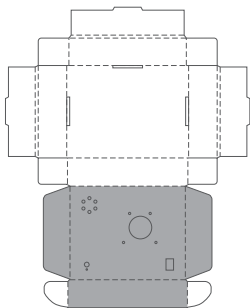

用紙サイズ：A4 方向：横 ページの拡大/縮小は「なし」に設定します。

貼り付け順：1

貼り付け部位  
上部

貼り付け順：6

貼り付け部位  
底部

用紙サイズ：A4 方向：横 ページの拡大/縮小は「なし」に設定します。

...白色のエリアは切り抜いておきます。

貼り付け順：2

貼り付け部位  
左側面

貼り付け順：3

貼り付け部位  
右側面

用紙サイズ：A4 方向：横 ページの拡大/縮小は「なし」に設定します。

貼り付け順：5

...白色のエリアは切り抜いておきます。

貼り付け部位  
背面

用紙サイズ：A4 方向：横 ページの拡大/縮小は「なし」に設定します。

貼り付け順：4

...白色のエリアは切り抜いておきます。

貼り付け部位  
正面

用紙サイズ：A4 方向：横 ページの拡大/縮小は「なし」に設定します。

貼り付け順：7

...白色のエリアは切り抜いておきます。