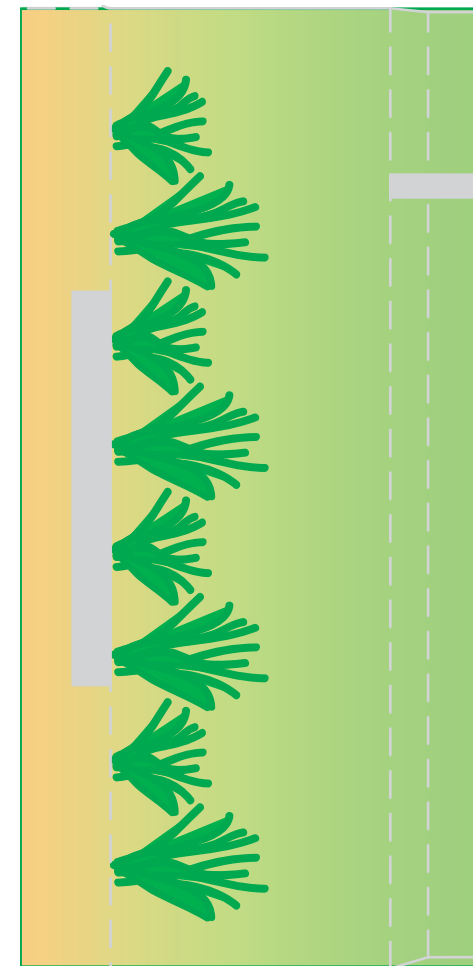

■用紙サイズ：A4 方向：横 ※ページの拡大/縮小は「なし」に設定します。

■…灰色のエリアは切り抜いておきます。

■貼り付け順：1

■貼り付け部位  
箱上面

■用紙サイズ：A4 方向：横 ※ページの拡大/縮小は「なし」に設定します。

…灰色のエリアは切り抜いておきます。

■貼り付け順：2

箱側面

箱背面

■貼り付け部位

箱前面

箱側面

■用紙サイズ：A4 方向：横 ※ページの拡大/縮小は「なし」に設定します。

■…灰色のエリアは切り抜いておきます。

■貼り付け順：3

■貼り付け部位

■用紙サイズ：A 4 方向：横 ※ページの拡大/縮小は「なし」に設定します。

■…灰色のエリアは切り抜いておきます。

■貼り付け順：4

■貼り付け部位

■用紙サイズ：A4 方向：横 ※ページの拡大/縮小は「なし」に設定します。  
ポリ袋の下に置いて、絵をなぞるのにつかうことができます。