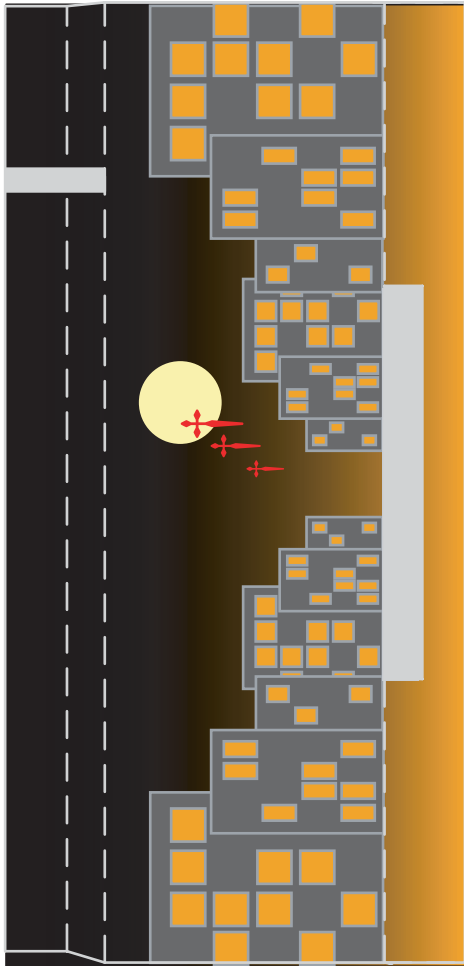

■用紙サイズ：A4 方向：横 ※ページの拡大/縮小は「なし」に設定します。

■…灰色のエリアは切り抜いておきます。

■貼り付け順：1

■貼り付け部位
箱上面

■用紙サイズ：A4 方向：横 ※ページの拡大/縮小は「なし」に設定します。

…灰色のエリアは切り抜いておきます。

■貼り付け順：2

箱側面

箱背面

箱側面

■貼り付け部位

箱前面

■用紙サイズ：A4 方向：横 ※ページの拡大/縮小は「なし」に設定します。

■…灰色のエリアは切り抜いておきます。

■貼り付け順：3

■貼り付け部位

■用紙サイズ：A4 方向：横 ※ページの拡大/縮小は「なし」に設定します。

■…灰色のエリアは切り抜いておきます。

■貼り付け順：4

■貼り付け部位

■用紙サイズ：A4 方向：横 ※ページの拡大/縮小は「なし」に設定します。
ポリ袋の下に置いて、絵をなぞるのにつかうことができます。