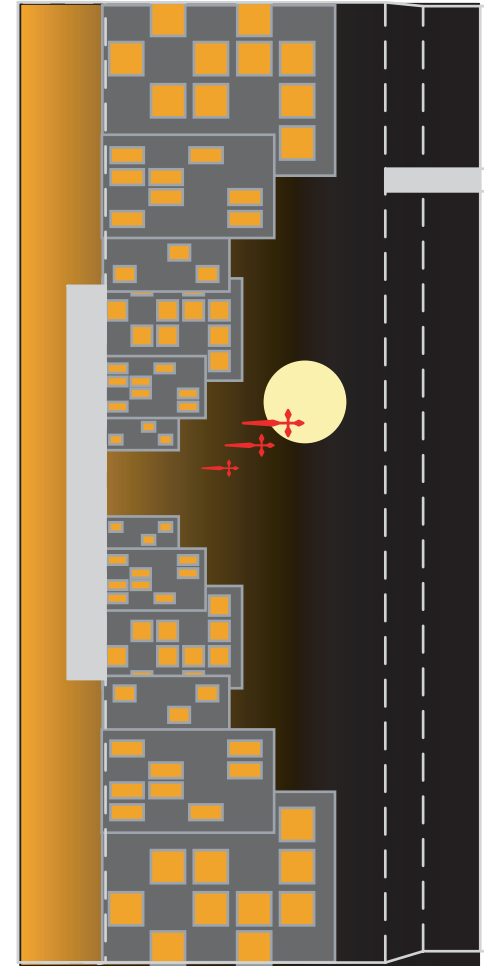

■用紙サイズ：A4 方向：横 ※ページの拡大/縮小は「なし」に設定します。

■…灰色のエリアは切り抜いておきます。

■貼り付け順：1

■貼り付け部位
箱上面

■用紙サイズ：A4 方向：横 ※ページの拡大/縮小は「なし」に設定します。

…灰色のエリアは切り抜いておきます。

■貼り付け順：2

箱側面

箱背面

箱側面

■貼り付け部位

箱前面

■用紙サイズ：A4 方向：横 ※ページの拡大/縮小は「なし」に設定します。

■…灰色のエリアは切り抜いておきます。

■貼り付け順：3

■貼り付け部位

■用紙サイズ：A4 方向：横 ※ページの拡大/縮小は「なし」に設定します。

■…灰色のエリアは切り抜いておきます。

■貼り付け順：4

■貼り付け部位

■用紙サイズ：A4 方向：横 ※ページの拡大/縮小は「なし」に設定します。
ポリ袋の下に置いて、絵をなぞるのにつかうことができます。