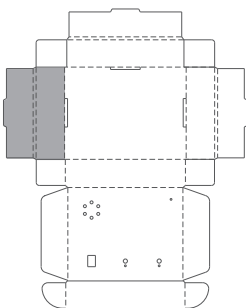

■用紙サイズ: A4 方向: 横 ※ページの拡大/縮小は「なし」に設定します。

■貼り付け順: 4

□ …白色のエリアは切り抜いておきます。

■貼り付け部位
正面

■用紙サイズ：A4 方向：横 ※ページの拡大/縮小は「なし」に設定します。

■貼り付け順：1

■貼り付け部位
上部

■貼り付け順：6 ※正面部を貼り付けた後、貼り付けます

■貼り付け部位
底部

折り返し

■用紙サイズ: A4 方向: 横 ※ページの拡大/縮小は「なし」に設定します。

…白色のエリアは切り抜いておきます。

■貼り付け順: 2

■貼り付け順: 3

■貼り付け部位
左側面

■貼り付け部位
右側面

■用紙サイズ：A4 方向：横 ※ページの拡大/縮小は「なし」に設定します。

■貼り付け順：5

…灰色のエリアは切り抜いておきます。

■貼り付け部位
背面