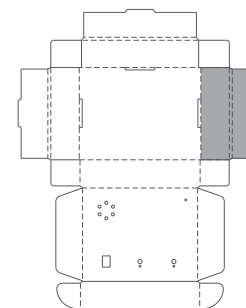

■用紙サイズ: A4 方向: 横 ※ページの拡大/縮小は「なし」に設定します。

■貼り付け順: 4

□ …白色のエリアは切り抜いておきます。

■貼り付け部位
正面

■用紙サイズ：A4 方向：横 ※ページの拡大/縮小は「なし」に設定します。

■貼り付け順：1

■貼り付け部位
上部

■貼り付け順：6 ※正面部を貼り付けた後、貼り付けます

■貼り付け部位
底部

折り返し

■用紙サイズ: A4 方向: 横 ※ページの拡大/縮小は「なし」に設定します。

…白色のエリアは切り抜いておきます。

■貼り付け順: 2

■貼り付け順: 3

■貼り付け部位
左側面

■貼り付け部位
右側面

■用紙サイズ：A4 方向：横 ※ページの拡大/縮小は「なし」に設定します。

■貼り付け順：5

…灰色のエリアは切り抜いておきます。

■貼り付け部位
背面