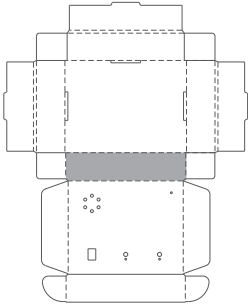

■用紙サイズ: A4 方向: 横 ※ページの拡大/縮小は「なし」に設定します。

■貼り付け順: 4

□ …白色のエリアは切り抜いておきます。

■貼り付け部位
正面

■用紙サイズ：A4 方向：横 ※ページの拡大/縮小は「なし」に設定します。

■貼り付け順：1

■貼り付け部位
上部

■貼り付け順：6 ※正面部を貼り付けた後、貼り付けます

■貼り付け部位
底部

折り返し

■用紙サイズ: A4 方向: 横 ※ページの拡大/縮小は「なし」に設定します。

…白色のエリアは切り抜いておきます。

■貼り付け順: 2

■貼り付け順: 3

■貼り付け部位
左側面

■貼り付け部位
右側面

■用紙サイズ：A4 方向：横 ※ページの拡大/縮小は「なし」に設定します。

■貼り付け順：5

…灰色のエリアは切り抜いておきます。

■貼り付け部位
背面