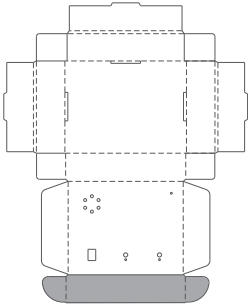

■用紙サイズ: A4 方向: 横 ※ページの拡大/縮小は「なし」に設定します。

■貼り付け順: 4

□ …白色のエリアは切り抜いておきます。

■貼り付け部位
正面

■用紙サイズ：A4 方向：横 ※ページの拡大/縮小は「なし」に設定します。

■貼り付け順：1

■貼り付け部位
上部

■貼り付け順：6 ※正面部を貼り付けた後、貼り付けます

■貼り付け部位
底部

折り返し

■用紙サイズ: A4 方向: 横 ※ページの拡大/縮小は「なし」に設定します。

…白色のエリアは切り抜いておきます。

■貼り付け順: 2

■貼り付け順: 3

■貼り付け部位
左側面

■貼り付け部位
右側面

■用紙サイズ：A4 方向：横 ※ページの拡大/縮小は「なし」に設定します。

■貼り付け順：5

…灰色のエリアは切り抜いておきます。

■貼り付け部位
背面