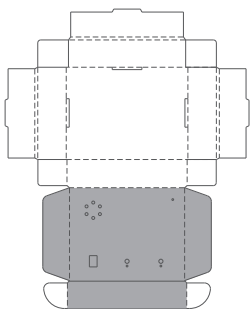

■用紙サイズ: A4 方向: 横 ※ページの拡大/縮小は「なし」に設定します。

■貼り付け順: 4

□ …白色のエリアは切り抜いておきます。

■貼り付け部位
正面

■用紙サイズ：A4 方向：横 ※ページの拡大/縮小は「なし」に設定します。

■貼り付け順：1

■貼り付け部位
上部

■貼り付け順：6 ※正面部を貼り付けた後、貼り付けます

■貼り付け部位
底部

折り返し

■用紙サイズ: A4 方向: 横 ※ページの拡大/縮小は「なし」に設定します。

…白色のエリアは切り抜いておきます。

■貼り付け順: 2

■貼り付け順: 3

■貼り付け部位
左側面

■貼り付け部位
右側面

■用紙サイズ：A4 方向：横 ※ページの拡大/縮小は「なし」に設定します。

■貼り付け順：5

…灰色のエリアは切り抜いておきます。

■貼り付け部位
背面