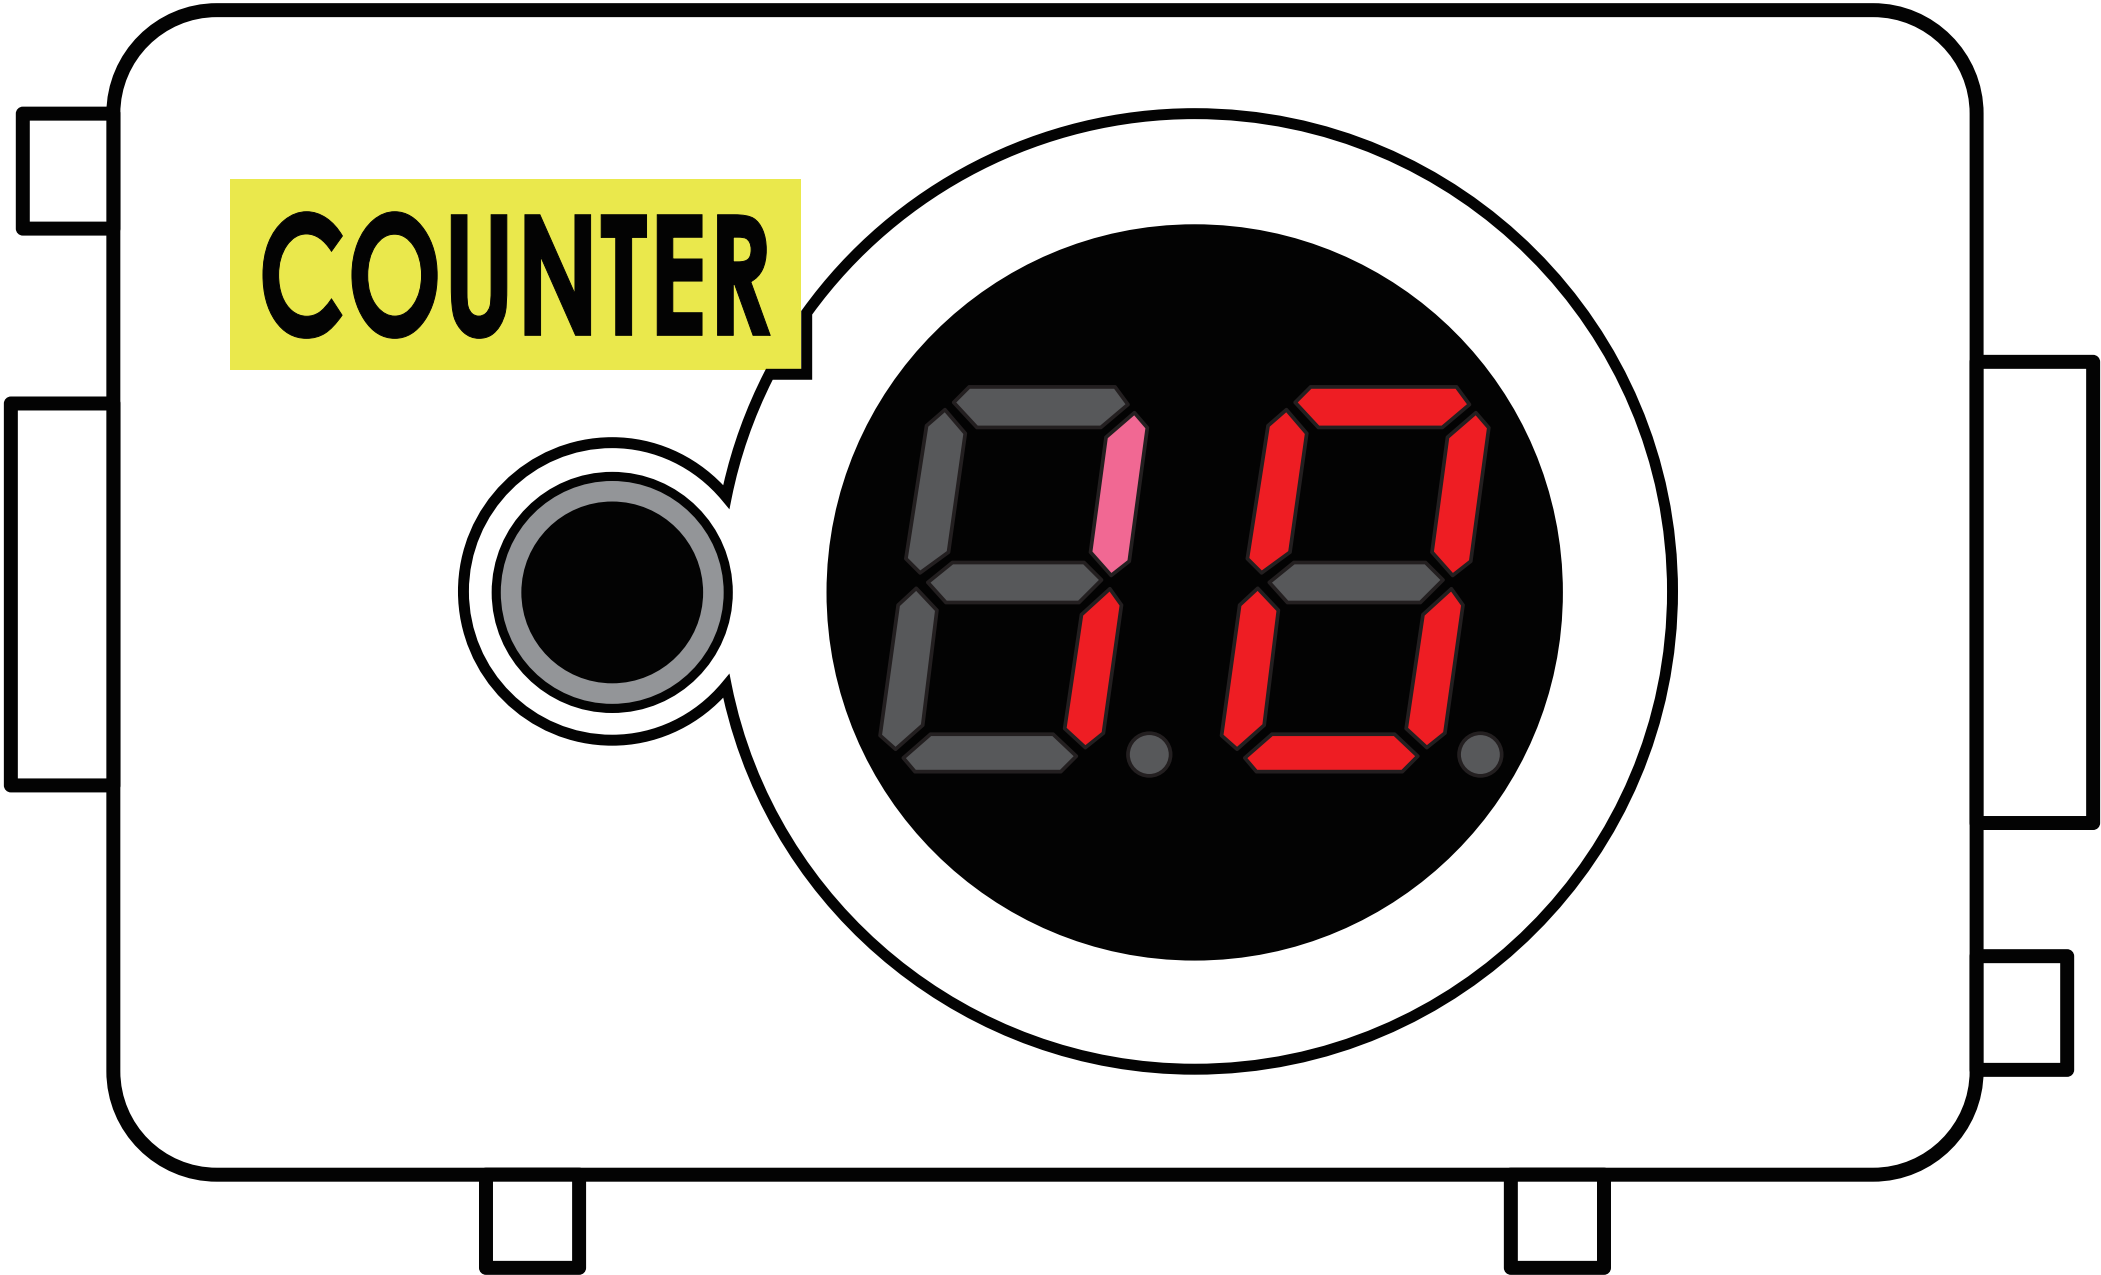

REMOTE

赤外線に反応する

LATCH

ONなら反転する

COUNTER

TORCH

明るく照らす

SPLIT

分配する

XOR

両方同じなら

FLIPFLOP

ON を記憶する

VOICE

REC