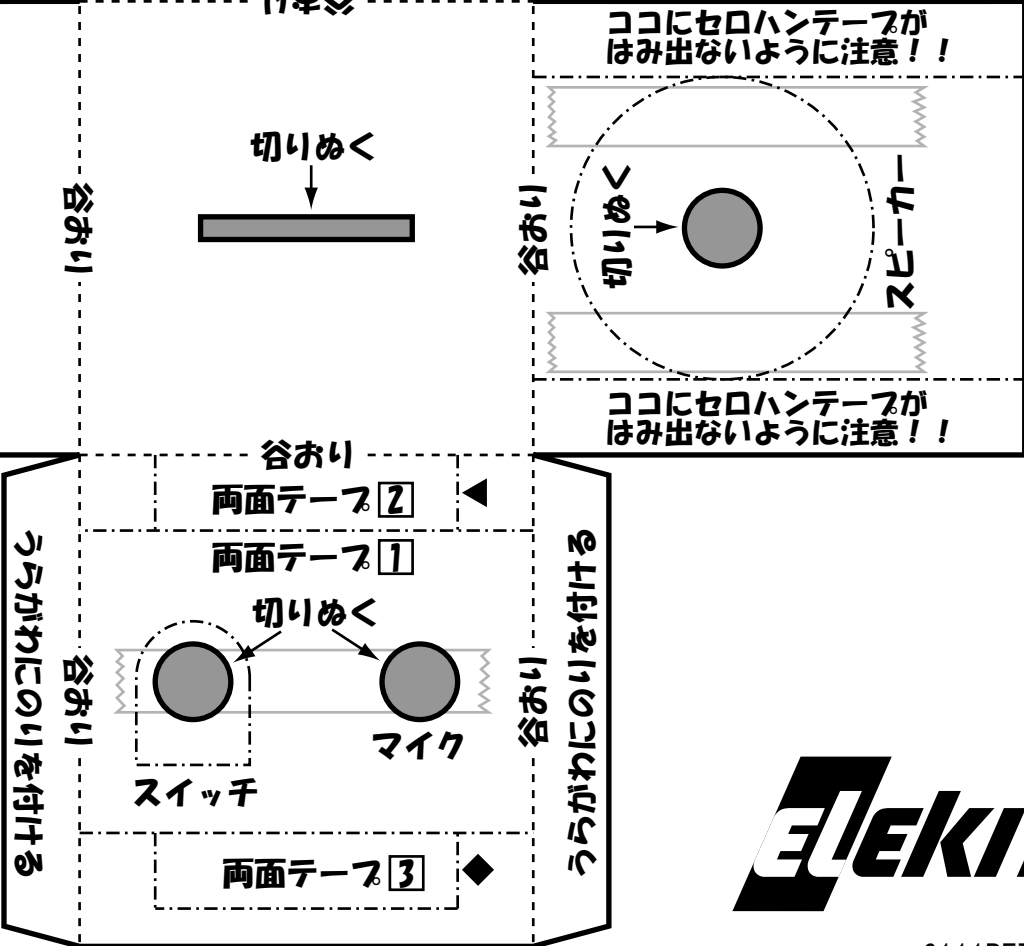

かた紙 2

かた紙 3

両面テープ 1

両面テープ 2

両面テープ 3

かた紙 1

メッセージちょきん箱 JS-6111S ペットボトル用かた紙