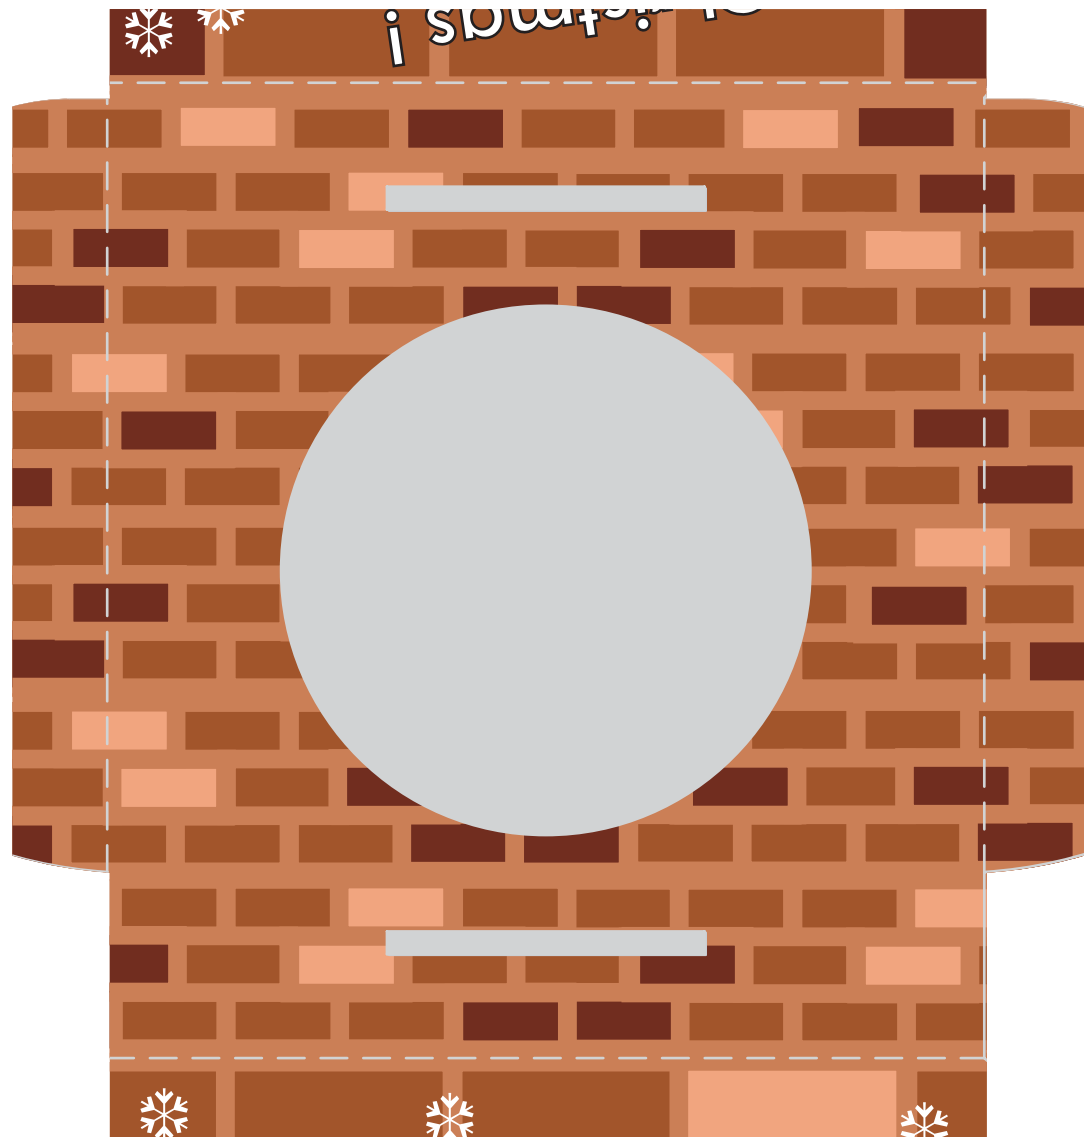

■用紙サイズ：A4 方向：横 ※ページの拡大/縮小は「なし」に設定します。

■…灰色のエリアは切り抜いておきます。

■貼り付け順：1

■貼り付け部位  
箱上面

■用紙サイズ：A4 方向：横 ※ページの拡大/縮小は「なし」に設定します。

…灰色のエリアは切り抜いておきます。

■貼り付け順：2

箱側面

箱背面

箱側面

■貼り付け部位

箱前面

■用紙サイズ：A4 方向：横 ※ページの拡大/縮小は「なし」に設定します。

■…灰色のエリアは切り抜いておきます。

■貼り付け順：3

■貼り付け部位

■用紙サイズ：A4 方向：横 ※ページの拡大/縮小は「なし」に設定します。

■…灰色のエリアは切り抜いておきます。

■貼り付け順：4

■貼り付け部位

■用紙サイズ：A4 方向：横 ※ページの拡大/縮小は「なし」に設定します。  
ポリ袋の下に置いて、絵をなぞるのにつかうことができます。