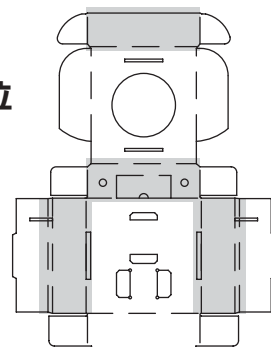

■用紙サイズ：A4 方向：横 ※ページの拡大/縮小は「なし」に設定します。

■…灰色のエリアは切り抜いておきます。

■貼り付け順：1

■貼り付け部位  
箱上面

■用紙サイズ：A4 方向：横 ※ページの拡大/縮小は「なし」に設定します。

…灰色のエリアは切り抜いておきます。

■貼り付け順：2

箱側面

箱背面

箱側面

■貼り付け部位

箱前面

■用紙サイズ：A4 方向：横 ※ページの拡大/縮小は「なし」に設定します。

■…灰色のエリアは切り抜いておきます。

■貼り付け順：3

■貼り付け部位

■用紙サイズ：A4 方向：横 ※ページの拡大/縮小は「なし」に設定します。

■…灰色のエリアは切り抜いておきます。

■貼り付け順：4

■貼り付け部位

■用紙サイズ：A4 方向：横 ※ページの拡大/縮小は「なし」に設定します。  
ポリ袋の下に置いて、絵をなぞるのにつかうことができます。