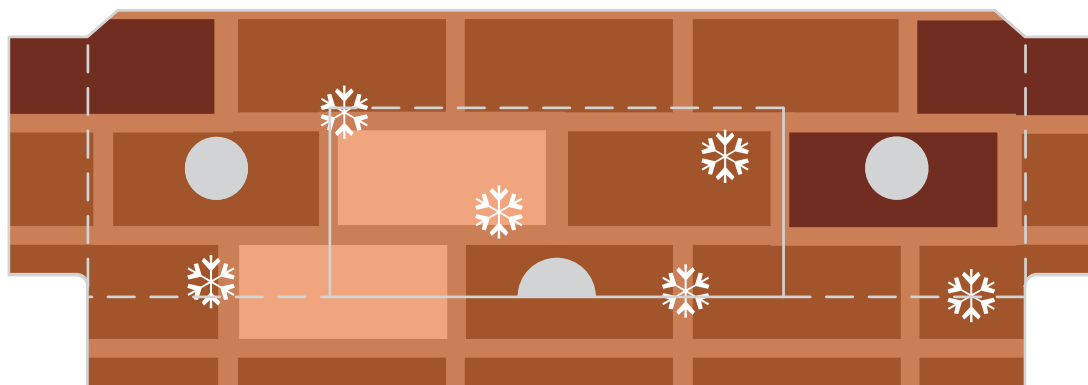

■用紙サイズ：A4 方向：横 ※ページの拡大/縮小は「なし」に設定します。

■…灰色のエリアは切り抜いておきます。

■貼り付け順：1

■貼り付け部位  
箱上面

■用紙サイズ：A4 方向：横 ※ページの拡大/縮小は「なし」に設定します。

…灰色のエリアは切り抜いておきます。

■貼り付け順：2

箱側面

箱背面

箱側面

■貼り付け部位

箱前面

■用紙サイズ：A4 方向：横 ※ページの拡大/縮小は「なし」に設定します。

■…灰色のエリアは切り抜いておきます。

■貼り付け順：3

■貼り付け部位

■用紙サイズ：A4 方向：横 ※ページの拡大/縮小は「なし」に設定します。

■…灰色のエリアは切り抜いておきます。

■貼り付け順：4

■貼り付け部位

■用紙サイズ：A4 方向：横 ※ページの拡大/縮小は「なし」に設定します。  
ポリ袋の下に置いて、絵をなぞるのにつかうことができます。