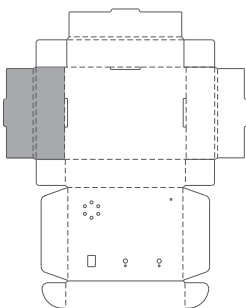

■用紙サイズ：A4 方向：横 ※ページの拡大/縮小は「なし」に設定します。

■貼り付け順：1

■貼り付け部位
上部

■貼り付け順：6 ※正面部を貼り付けた後、貼り付けます

■貼り付け部位
底部

折り返し

■用紙サイズ: A4 方向: 横 ※ページの拡大/縮小は「なし」に設定します。

…白色のエリアは切り抜いておきます。

■貼り付け順: 2

■貼り付け順: 3

■貼り付け部位
左側面

■貼り付け部位
右側面

■用紙サイズ: A4 方向: 横 ※ページの拡大/縮小は「なし」に設定します。

■貼り付け順: 4

■貼り付け部位
正面

■用紙サイズ：A4 方向：横 ※ページの拡大/縮小は「なし」に設定します。

■貼り付け順：5

…灰色のエリアは切り抜いておきます。

■貼り付け部位
背面