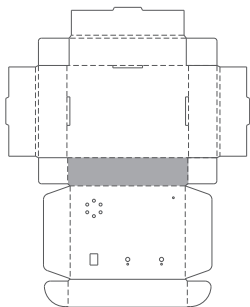

■用紙サイズ：A4 方向：横 ※ページの拡大/縮小は「なし」に設定します。

■貼り付け順：1

■貼り付け部位
上部

■貼り付け順：6 ※正面部を貼り付けた後、貼り付けます

■貼り付け部位
底部

折り返し

■用紙サイズ: A4 方向: 横 ※ページの拡大/縮小は「なし」に設定します。

…白色のエリアは切り抜いておきます。

■貼り付け順: 2

■貼り付け順: 3

■貼り付け部位
左側面

■貼り付け部位
右側面

■用紙サイズ: A4 方向: 横 ※ページの拡大/縮小は「なし」に設定します。

■貼り付け順: 4

■貼り付け部位
正面

■用紙サイズ：A4 方向：横 ※ページの拡大/縮小は「なし」に設定します。

■貼り付け順：5

…灰色のエリアは切り抜いておきます。

■貼り付け部位
背面