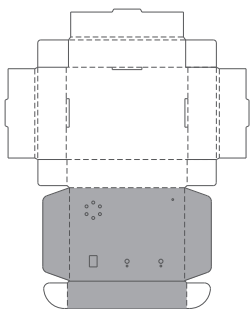

■用紙サイズ：A4 方向：横 ※ページの拡大/縮小は「なし」に設定します。

■貼り付け順：1

■貼り付け部位
上部

■貼り付け順：6 ※正面部を貼り付けた後、貼り付けます

■貼り付け部位
底部

折り返し

■用紙サイズ: A4 方向: 横 ※ページの拡大/縮小は「なし」に設定します。

…白色のエリアは切り抜いておきます。

■貼り付け順: 2

■貼り付け順: 3

■貼り付け部位
左側面

■貼り付け部位
右側面

■用紙サイズ: A4 方向: 横 ※ページの拡大/縮小は「なし」に設定します。

■貼り付け順: 4

■貼り付け部位
正面

■用紙サイズ：A4 方向：横 ※ページの拡大/縮小は「なし」に設定します。

■貼り付け順：5

…灰色のエリアは切り抜いておきます。

■貼り付け部位
背面