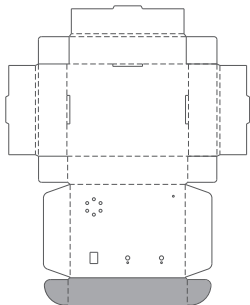

■用紙サイズ：A4 方向：横 ※ページの拡大/縮小は「なし」に設定します。

■貼り付け順：1

■貼り付け部位
上部

■貼り付け順：6 ※正面部を貼り付けた後、貼り付けます

■貼り付け部位
底部

折り返し

■用紙サイズ: A4 方向: 横 ※ページの拡大/縮小は「なし」に設定します。

…白色のエリアは切り抜いておきます。

■貼り付け順: 2

■貼り付け順: 3

■貼り付け部位
左側面

■貼り付け部位
右側面

■用紙サイズ: A4 方向: 横 ※ページの拡大/縮小は「なし」に設定します。

■貼り付け順: 4

■貼り付け部位
正面

■用紙サイズ：A4 方向：横 ※ページの拡大/縮小は「なし」に設定します。

■貼り付け順：5

…灰色のエリアは切り抜いておきます。

■貼り付け部位
背面