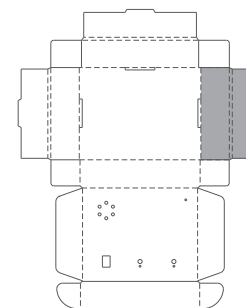

■用紙サイズ：A4 方向：横 ※ページの拡大/縮小は「なし」に設定します。

■貼り付け順：1

■貼り付け部位
上部

■貼り付け順：6 ※正面部を貼り付けた後、貼り付けます

■貼り付け部位
底部

折り返し

■用紙サイズ: A4 方向: 横 ※ページの拡大/縮小は「なし」に設定します。

…白色のエリアは切り抜いておきます。

■貼り付け順: 2

■貼り付け順: 3

■貼り付け部位
左側面

■貼り付け部位
右側面

■用紙サイズ: A4 方向: 横 ※ページの拡大/縮小は「なし」に設定します。

■貼り付け順: 4

■貼り付け部位
正面

■用紙サイズ：A4 方向：横 ※ページの拡大/縮小は「なし」に設定します。

■貼り付け順：5

…灰色のエリアは切り抜いておきます。

■貼り付け部位
背面