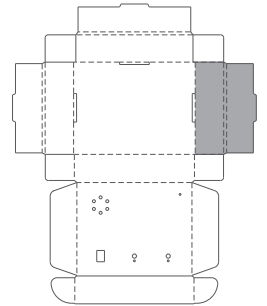

■用紙サイズ: A4 方向: 横 ※ページの拡大/縮小は「なし」に設定します。

■貼り付け順: 4

□ …白色のエリアは切り抜いておきます。

■貼り付け部位
正面

■用紙サイズ：A4 方向：横 ※ページの拡大/縮小は「なし」に設定します。

■貼り付け順：1

■貼り付け部位
上部

■貼り付け順：6 ※正面部を貼り付けた後、貼り付けます

■貼り付け部位
底部

■用紙サイズ: A4 方向: 横 ※ページの拡大/縮小は「なし」に設定します。

…白色のエリアは切り抜いておきます。

■貼り付け順: 2

■貼り付け順: 3

■貼り付け部位
左側面

■貼り付け部位
右側面

■用紙サイズ：A4 方向：横 ※ページの拡大/縮小は「なし」に設定します。

■貼り付け順：5

…灰色のエリアは切り抜いておきます。

■貼り付け部位
背面