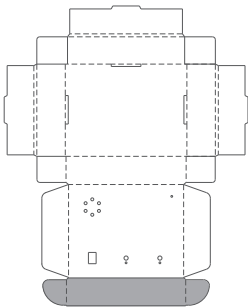

■用紙サイズ: A4 方向: 横 ※ページの拡大/縮小は「なし」に設定します。

■貼り付け順: 4

□ …白色のエリアは切り抜いておきます。

■貼り付け部位
正面

■用紙サイズ：A4 方向：横 ※ページの拡大/縮小は「なし」に設定します。

■貼り付け順：1

■貼り付け部位
上部

■貼り付け順：6 ※正面部を貼り付けた後、貼り付けます

■貼り付け部位
底部

■用紙サイズ: A4 方向: 横 ※ページの拡大/縮小は「なし」に設定します。

…白色のエリアは切り抜いておきます。

■貼り付け順: 2

■貼り付け順: 3

■貼り付け部位
左側面

■貼り付け部位
右側面

■用紙サイズ：A4 方向：横 ※ページの拡大/縮小は「なし」に設定します。

■貼り付け順：5

…灰色のエリアは切り抜いておきます。

■貼り付け部位
背面