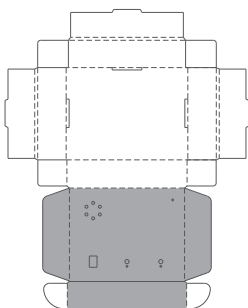

■用紙サイズ: A4 方向: 横 ※ページの拡大/縮小は「なし」に設定します。

■貼り付け順: 4

□ …白色のエリアは切り抜いておきます。

■貼り付け部位
正面

■用紙サイズ：A4 方向：横 ※ページの拡大/縮小は「なし」に設定します。

■貼り付け順：1

■貼り付け部位
上部

■貼り付け順：6 ※正面部を貼り付けた後、貼り付けます

■貼り付け部位
底部

■用紙サイズ: A4 方向: 横 ※ページの拡大/縮小は「なし」に設定します。

…白色のエリアは切り抜いておきます。

■貼り付け順: 2

■貼り付け順: 3

■貼り付け部位
左側面

■貼り付け部位
右側面

■用紙サイズ：A4 方向：横 ※ページの拡大/縮小は「なし」に設定します。

■貼り付け順：5

…灰色のエリアは切り抜いておきます。

■貼り付け部位
背面