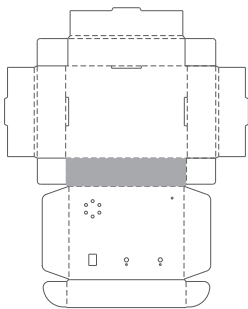

■用紙サイズ: A4 方向: 横 ※ページの拡大/縮小は「なし」に設定します。

■貼り付け順: 4

□ …白色のエリアは切り抜いておきます。

■貼り付け部位
正面

■用紙サイズ：A4 方向：横 ※ページの拡大/縮小は「なし」に設定します。

■貼り付け順：1

■貼り付け部位
上部

■貼り付け順：6 ※正面部を貼り付けた後、貼り付けます

■貼り付け部位
底部

■用紙サイズ: A4 方向: 横 ※ページの拡大/縮小は「なし」に設定します。

…白色のエリアは切り抜いておきます。

■貼り付け順: 2

■貼り付け順: 3

■貼り付け部位
左側面

■貼り付け部位
右側面

■用紙サイズ：A4 方向：横 ※ページの拡大/縮小は「なし」に設定します。

■貼り付け順：5

…灰色のエリアは切り抜いておきます。

■貼り付け部位
背面