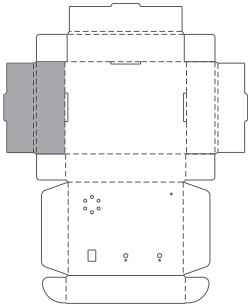

■用紙サイズ: A4 方向: 横 ※ページの拡大/縮小は「なし」に設定します。

■貼り付け順: 4

□ …白色のエリアは切り抜いておきます。

■貼り付け部位
正面

■用紙サイズ：A4 方向：横 ※ページの拡大/縮小は「なし」に設定します。

■貼り付け順：1

■貼り付け部位
上部

■貼り付け順：6 ※正面部を貼り付けた後、貼り付けます

■貼り付け部位
底部

■用紙サイズ: A4 方向: 横 ※ページの拡大/縮小は「なし」に設定します。

…白色のエリアは切り抜いておきます。

■貼り付け順: 2

■貼り付け順: 3

■貼り付け部位
左側面

■貼り付け部位
右側面

■用紙サイズ：A4 方向：横 ※ページの拡大/縮小は「なし」に設定します。

■貼り付け順：5

…灰色のエリアは切り抜いておきます。

■貼り付け部位
背面